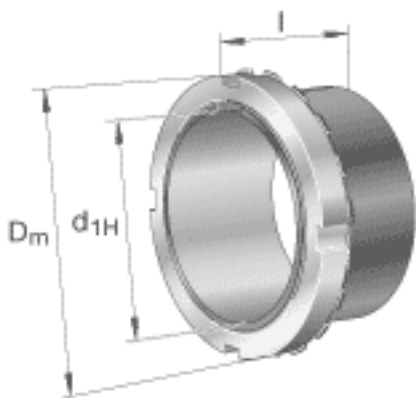

FAG H24132-HG参数

重量	m	8660	g	质量
尺寸	d_{1H}	140	mm	-
	D_m	210	mm	-
	l	148	mm	-
	c	28	mm	-
	d	160	mm	-
	d_{2G}	M160x3		-
	e	4.2	mm	-
	R_o	M6		-
说明		140	mm	轴
		KM32		型号, 螺母
		MB32		型号, 止动装置
尺寸	t	7	mm	-

FAG H24132-HG图片