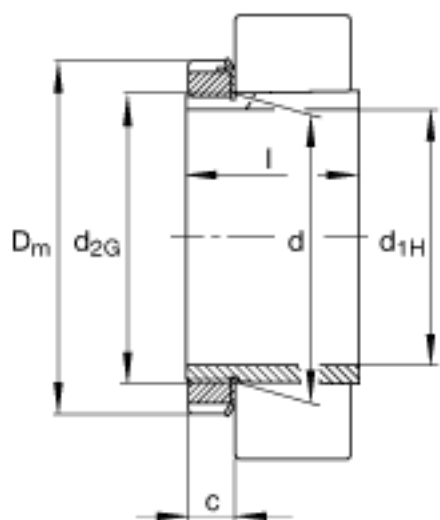

FAG H24132-HG参数

重量	m	8660	g	质量
尺寸	d_{1H}	140	mm	-
	D_m	210	mm	-
	l	148	mm	-
	c	28	mm	-
	d	160	mm	-
	d_{2G}	M160x3		-
	e	4.2	mm	-
	R_o	M6		-
说明		140	mm	轴
		KM32		型号, 螺母
		MB32		型号, 止动装置
尺寸	t	7	mm	-

FAG H24132-HG图片