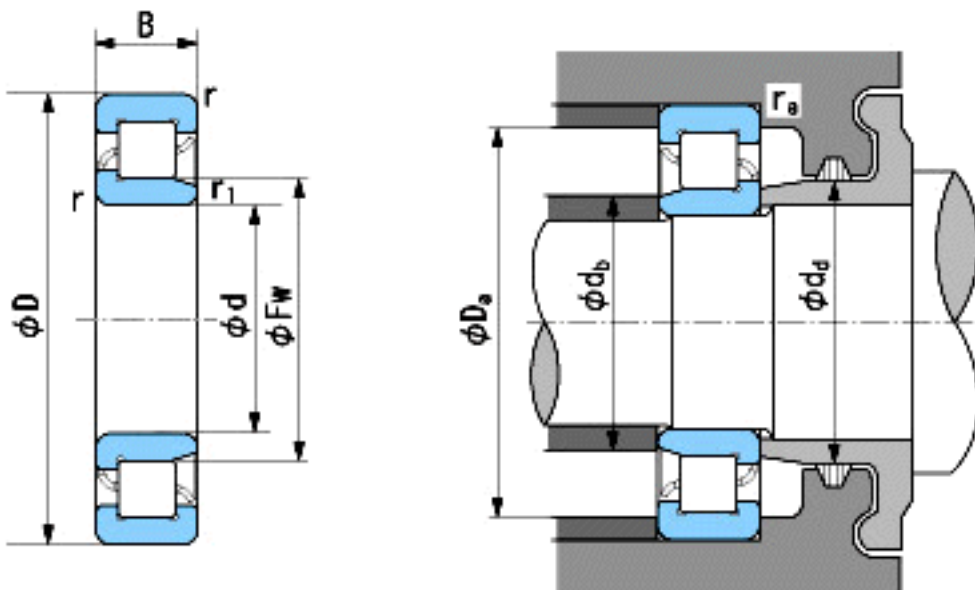

NACHI NJ2318参数

外形尺寸	d	90	mm	内径
	D	190	mm	外径
	B	64	mm	宽度
	r	3~5	mm	径向
	r	3~8	mm	径向
	r1	3~5	mm	径向
	r1	3~8	mm	径向
	Fw	115	mm	-
安装尺寸	db(min)	104	mm	(最小)
	db(max)	111	mm	(最大)
	dd(min)	127	mm	(最小)
	Da(max)	176	mm	(最大)
	ra(max)	2.5	mm	(最大)
基本额定载荷	Cr	325000	N	动载荷
	Cor	395000	N	静载荷
极限速度	Grease	2800	r/min	脂润滑
	Oil	3600	r/min	油润滑

NACHI NJ2318图片