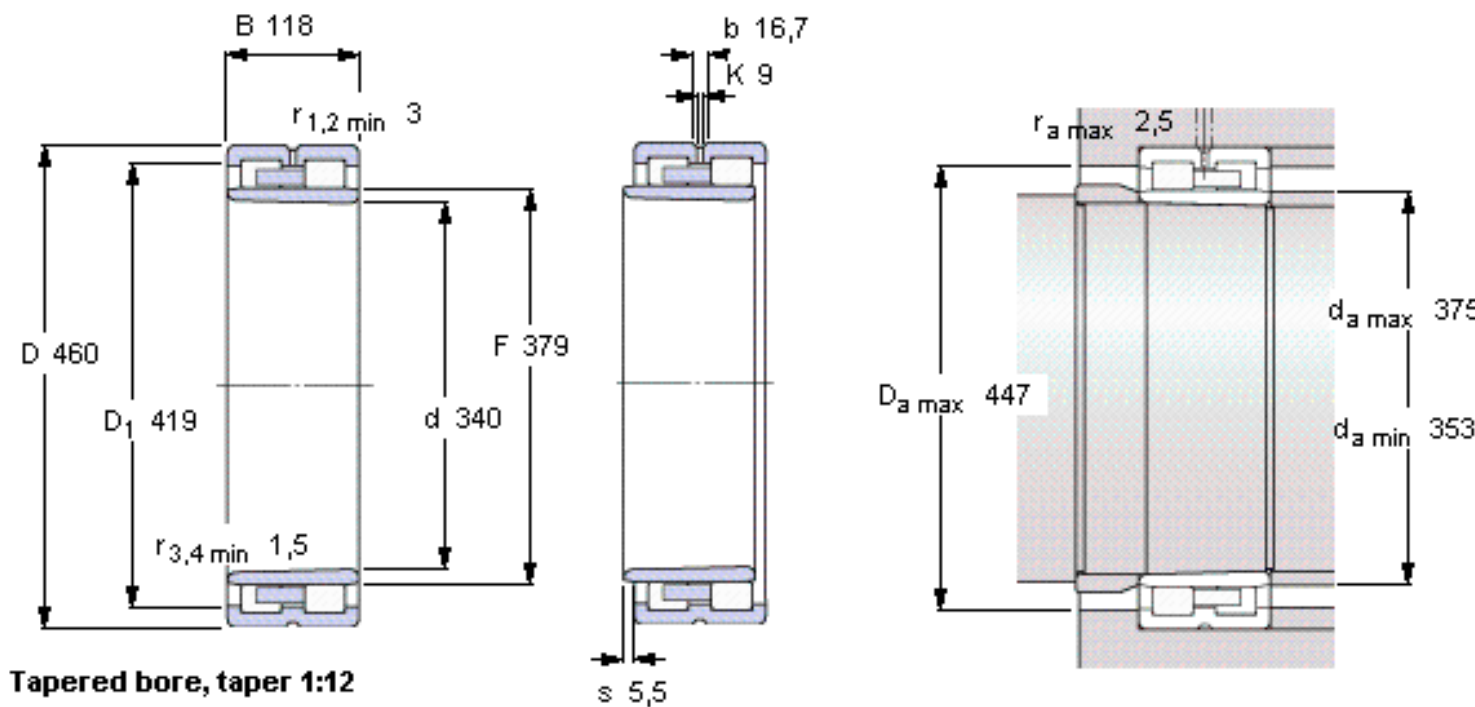

SKF NNU 4968 BK/SPW33参数

主要尺寸	d	340	mm	-
	D	460	mm	-
	B	118	mm	-
基本额定载荷	C	1100000	N	动载荷
	C_0	2650000	N	静载荷
疲劳载荷极限	P_u	245000	N	-
可达转速	Grease	1500	r/min	-
	Oil-air	1700	r/min	-
重量	重量	56000	g	-
型号	型号	NNU 4968 BK/SPW33	-	-

SKF NNU 4968 BK/SPW33图片

参考资料:<http://www.sozhou.com/p/d35bb6b2.html>