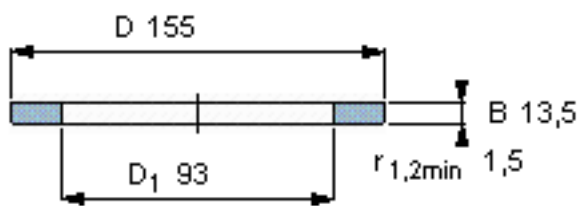

SKF GS 89318参数

尺寸	d	90	mm	-
	D	155	mm	-
	B	13.5	mm	-
	d <sub>1</sub>	-	mm	-
	D <sub>1</sub>	93	mm	-
	r <sub>1</sub> 、r <sub>1.2</sub>	1.5	mm	-
重量	重量	1320	g	-
型号	型号	GS 89318	-	-

SKF GS 89318图片

轴承座垫圈

轴承座垫圈

参考资料:<http://www.sozhou.com/p/d3551a9c.html>