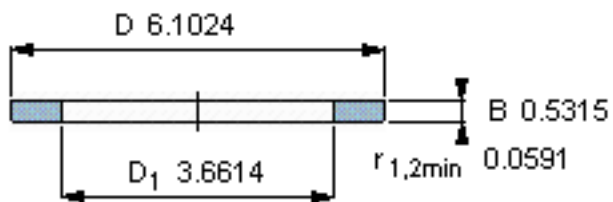

SKF GS 89318参数

尺寸	d	90	mm	-
	D	155	mm	-
	B	13.5	mm	-
	d <sub>1</sub>	-	mm	-
	D <sub>1</sub>	93	mm	-
	r <sub>1</sub> 、r <sub>1.2</sub>	1.5	mm	-
重量	重量	1320	g	-
型号	型号	GS 89318	-	-

SKF GS 89318图片

轴承座垫圈

轴承座垫圈

参考资料:<http://www.sozhou.com/p/d3551a9c.html>