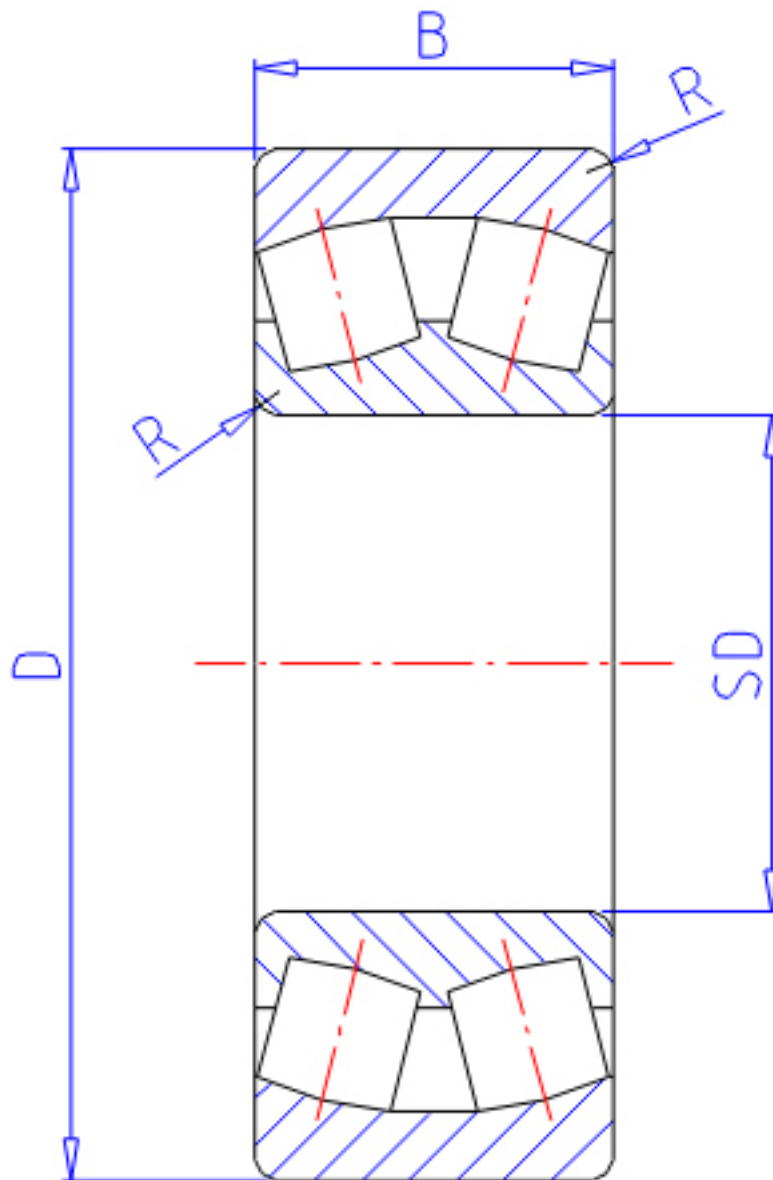

NTN 24122B参数

主要尺寸	SD	110	mm	-
	D	180	mm	外径
	B	69	mm	宽度
	R	2.0	mm	(最小)
型号	ORDER	24122B		型号
基本额定载荷	CR	450000	N	动载荷
	COR	755000	N	静载荷
	CRF	46 000	kgf	动载荷
	CORF	77 000	kgf	静载荷
极限转速	LSG	1 500	r/min	脂润滑
	LSO	2 400	r/min	油润滑
重量	MASS	7070	g	重量
安装尺寸	DA	170	mm	(最大)
	DA1	0	mm	(最小)
轴向载荷系数	Y1	1.76		-
	Y2	2.63		-
	Y0	1.73		-
常数	E	0.38		-
安装尺寸	RAS	2	mm	(最大)

NTN 24122B图片

参考资料:<http://www.sozhou.com/p/d34e1a73.html>