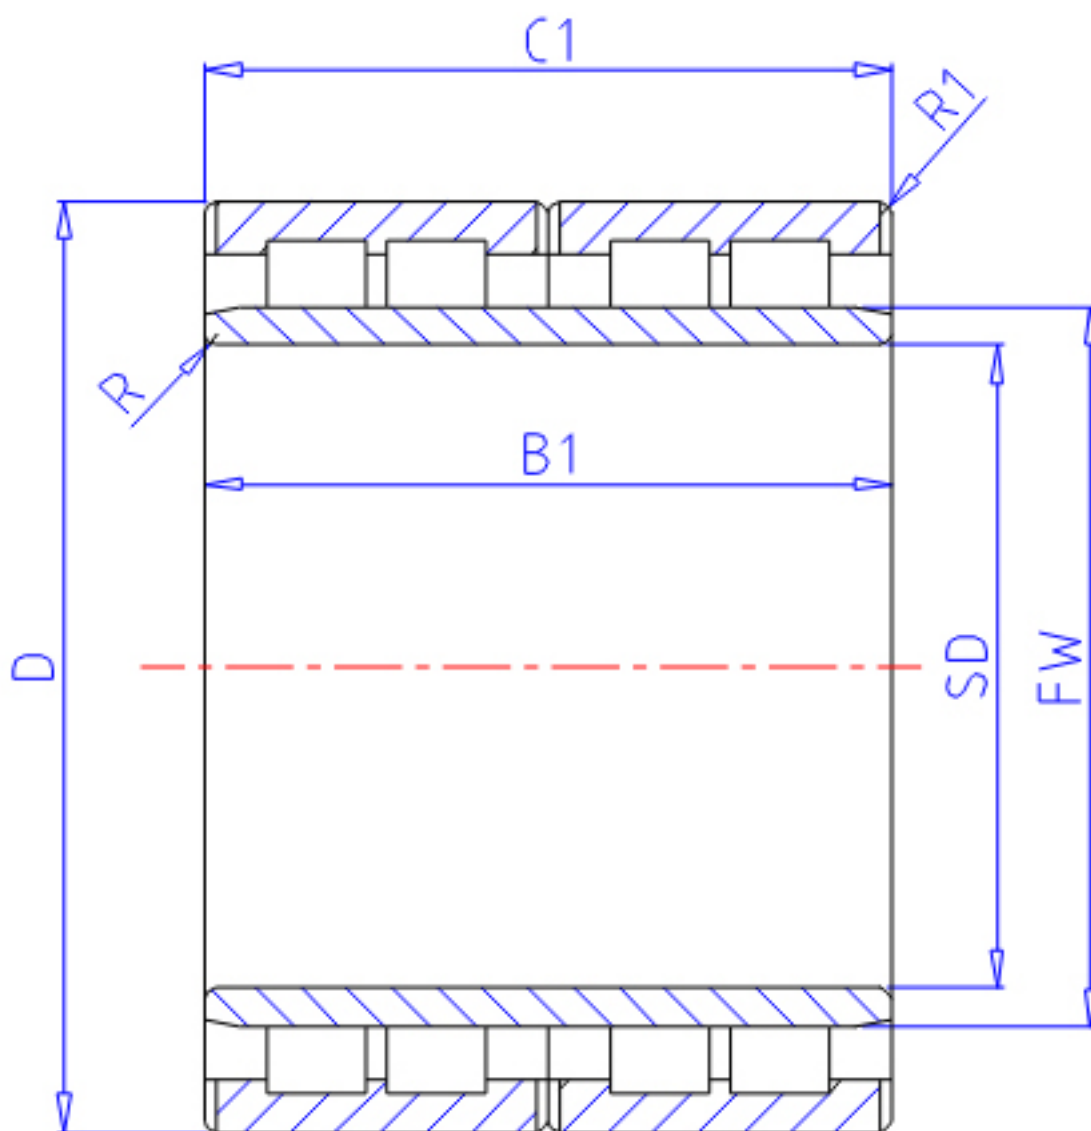

NTN 4R4026参数

主要尺寸	SD	200	mm	-
	D	280	mm	外径
	B1	190	mm	宽度
	C1	190	mm	-
	R	2.5	mm	(最小)
	R2	2.5	mm	(最小)
	R1	2.5	mm	(最小)
型号	ORDER	4R4026		型号
基本额定载荷	CR	1190000	N	动载荷
	COR	3150000	N	静载荷
	CRF	121 000	kgf	动载荷
	CORF	320 000	kgf	静载荷
尺寸	FW	223	mm	-
重量	MASS	36700	g	重量

NTN 4R4026图片

参考资料:<http://www.sozhou.com/p/d343f639.html>