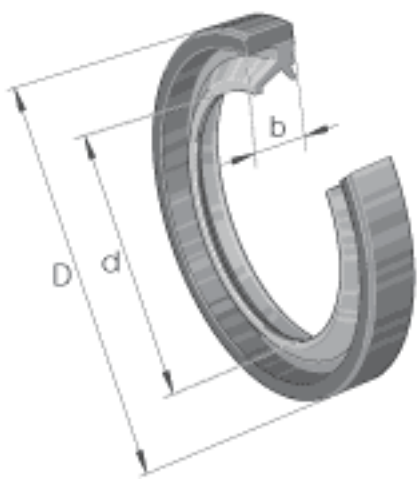

INA SD20X26X4参数

尺寸	d	20	mm	-
	D	26	mm	-
	b	4	mm	公差: +0,1 / -0,2
重量	m	0.8	g	质量

INA SD20X26X4图片

参考资料:<http://www.sozhou.com/p/d33bf24a.html>