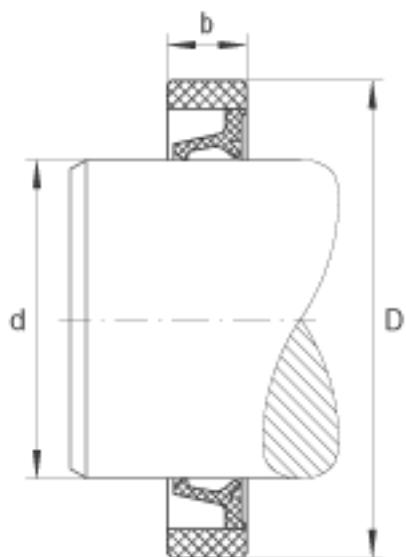

INA SD20X26X4参数

尺寸	d	20	mm	-
	D	26	mm	-
	b	4	mm	公差: +0,1 / -0,2
重量	m	0.8	g	质量

INA SD20X26X4图片

参考资料:<http://www.sozhou.com/p/d33bf24a.html>