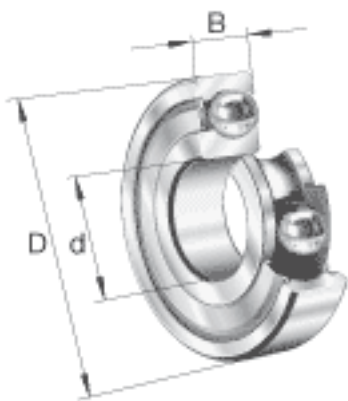

FAG 6302-2Z参数

尺寸	d	15	mm	-
	D	42	mm	-
	B	13	mm	-
	D₂	35	mm	-
	D_{a max}	36.4	mm	-
	d₁	23.6	mm	-
	d_{a min}	20.6	mm	-
	r_{a max}	1	mm	-
	r_{min}	1	mm	-
重量	m	90	g	质量
基本额定载荷	C_r	12000	N	基本额定动载荷，径向
	C_{0r}	5300	N	基本额定静载荷，径向
极限转速	n_G	21400	r/min	极限转速
参考转速	n_B	17500	r/min	参考速度
疲劳极限载荷	C_{ur}	350	N	疲劳极限载荷，径向

FAG 6302-2Z图片