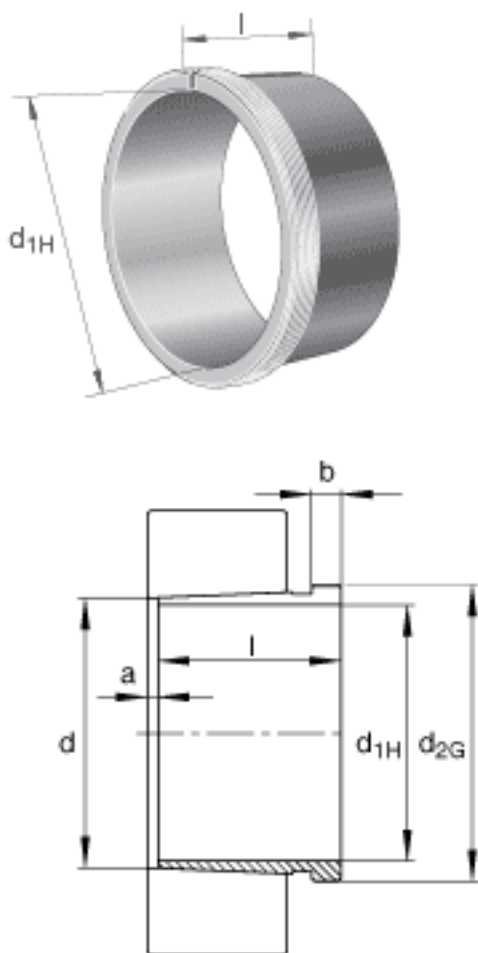

FAG AH24044参数

尺寸	d_{1H}	200	mm	-
	l	138	mm	-
	a	14	mm	-
	b	18	mm	-
	d_{2G}	Tr230x4	mm	-
说明		200	mm	轴
重量	m	8220	g	质量
尺寸	d	220	mm	-

FAG AH24044图片

参考资料:<http://www.sozhou.com/p/d2dc45b8.html>