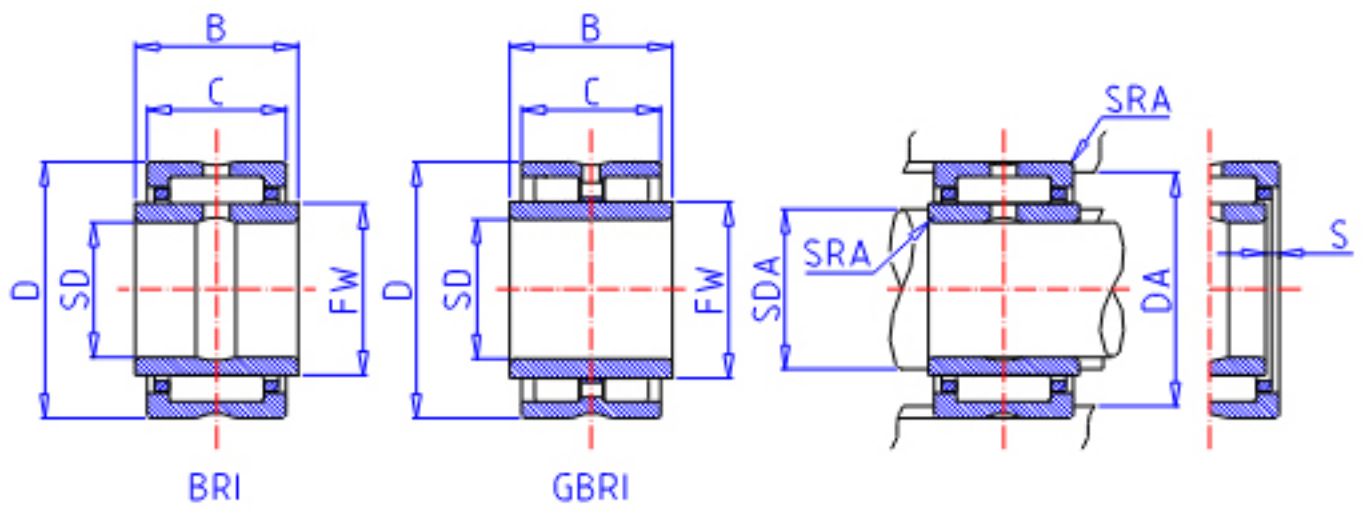

参考资料:<http://www.sozhou.com/p/d27af83e.html>