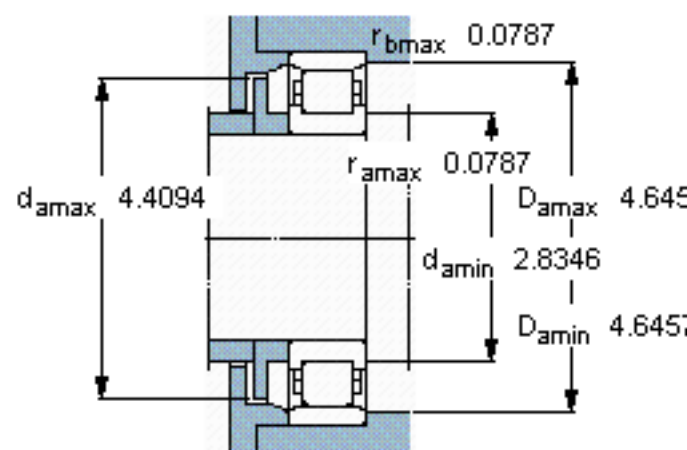

SKF N 312 ECM *参数

主要尺寸	d	60	mm	-
	D	130	mm	-
	B	31	mm	-
基本额定载荷	C	173000	N	动载荷
	C_0	160000	N	静载荷
疲劳载荷极限	P_u	20800	N	-
额定转速	参考转速	5600	r/min	-
	极限转速	6700	r/min	-
重量	重量	1800	g	-
型号	* SKF 探索者轴承	N 312 ECM *	-	-
角圈	型号	-	-	-

SKF N 312 ECM *图片

参考资料:<http://www.sozhou.com/p/d27718b7.html>

计算系数
 k_r 0,15