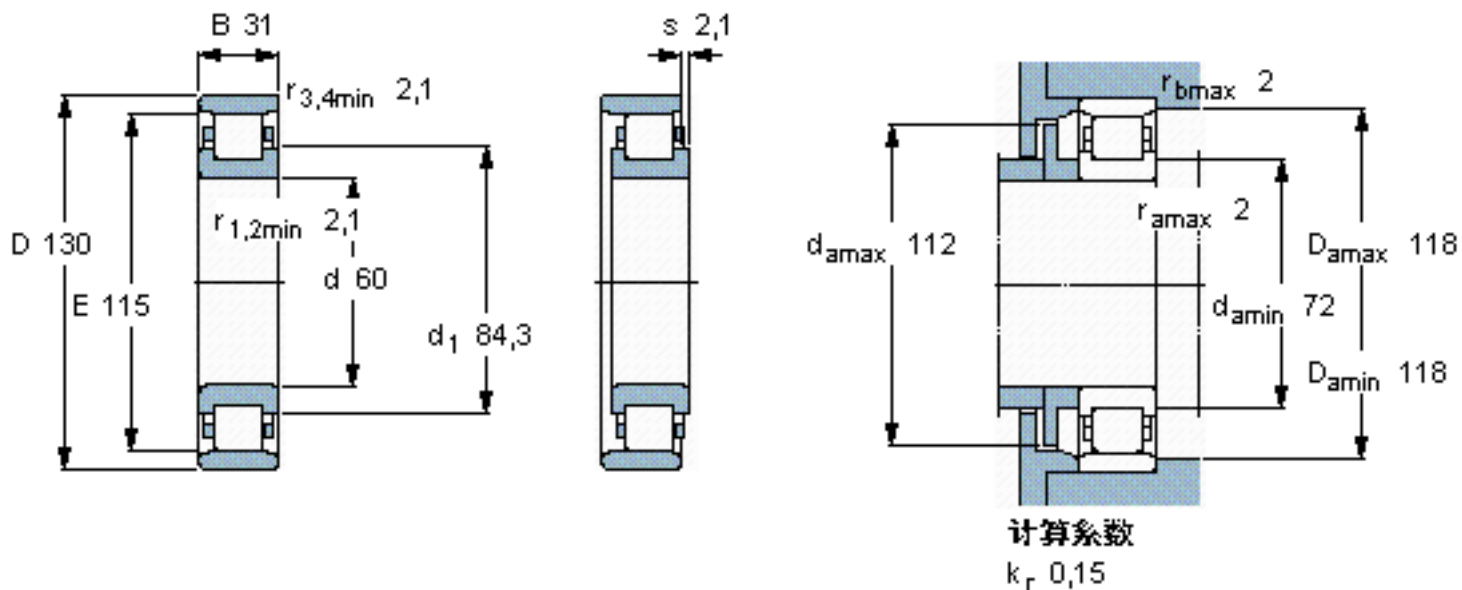

SKF N 312 ECM *参数

主要尺寸	d	60	mm	-
	D	130	mm	-
	B	31	mm	-
基本额定载荷	C	173000	N	动载荷
	C_0	160000	N	静载荷
疲劳载荷极限	P_u	20800	N	-
额定转速	参考转速	5600	r/min	-
	极限转速	6700	r/min	-
重量	重量	1800	g	-
型号	* SKF 探索者轴承	N 312 ECM *	-	-
角圈	型号	-	-	-

SKF N 312 ECM *图片

参考资料:<http://www.sozhou.com/p/d27718b7.html>

计算系数
 k_r 0,15