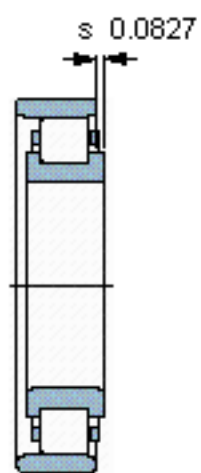

SKF N 312 ECM *参数

主要尺寸	d	60	mm	-
	D	130	mm	-
	B	31	mm	-
基本额定载荷	C	173000	N	动载荷
	C_0	160000	N	静载荷
疲劳载荷极限	P_u	20800	N	-
额定转速	参考转速	5600	r/min	-
	极限转速	6700	r/min	-
重量	重量	1800	g	-
型号	* SKF 探索者轴承	N 312 ECM *	-	-
角圈	型号	-	-	-

SKF N 312 ECM *图片

参考资料:<http://www.sozhou.com/p/d27718b7.html>

计算系数
 k_r 0,15