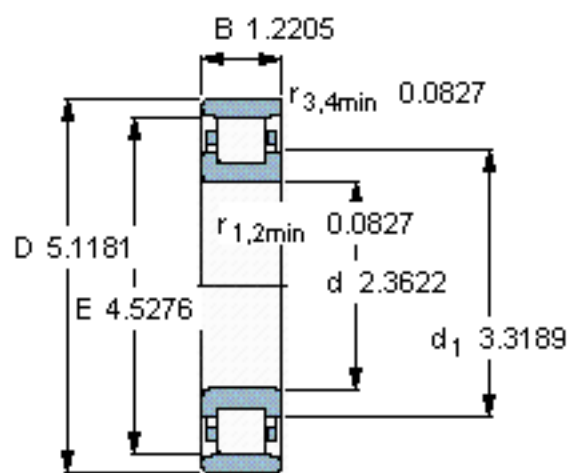

SKF N 312 ECM *参数

主要尺寸	d	60	mm	-
	D	130	mm	-
	B	31	mm	-
基本额定载荷	C	173000	N	动载荷
	C_0	160000	N	静载荷
疲劳载荷极限	P_u	20800	N	-
额定转速	参考转速	5600	r/min	-
	极限转速	6700	r/min	-
重量	重量	1800	g	-
型号	* SKF 探索者轴承	N 312 ECM *	-	-
角圈	型号	-	-	-

SKF N 312 ECM *图片

参考资料:<http://www.sozhou.com/p/d27718b7.html>

计算系数
 k_r 0,15