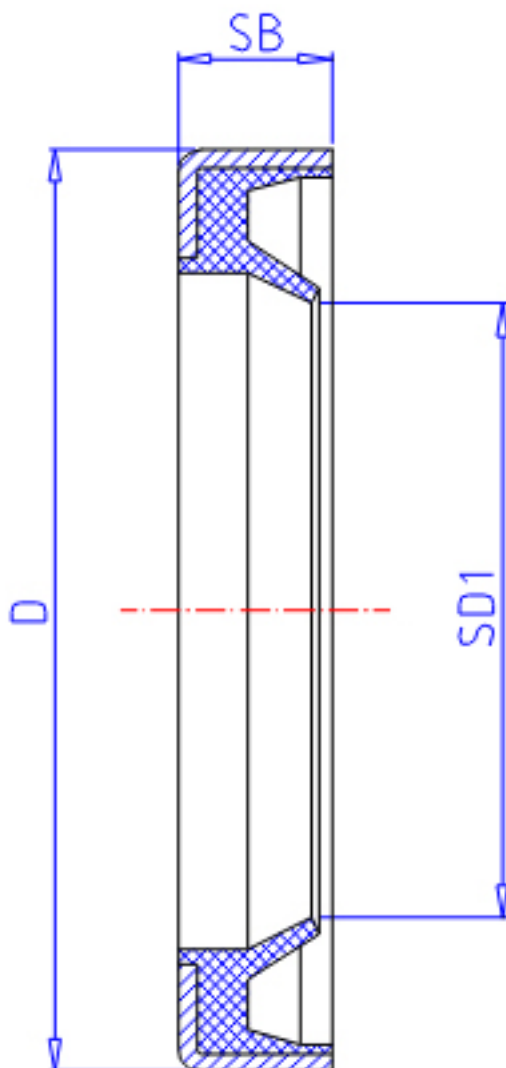

IKO OS 42557参数

轴径	STDRT	42	mm	轴径
型号	ORDER	OS 42557		型号
主要尺寸	SD1	42	mm	-
	D	55	mm	外径
	SB	7.0	mm	宽度

IKO OS 42557图片

参考资料:<http://www.sozhou.com/p/d2583919.html>