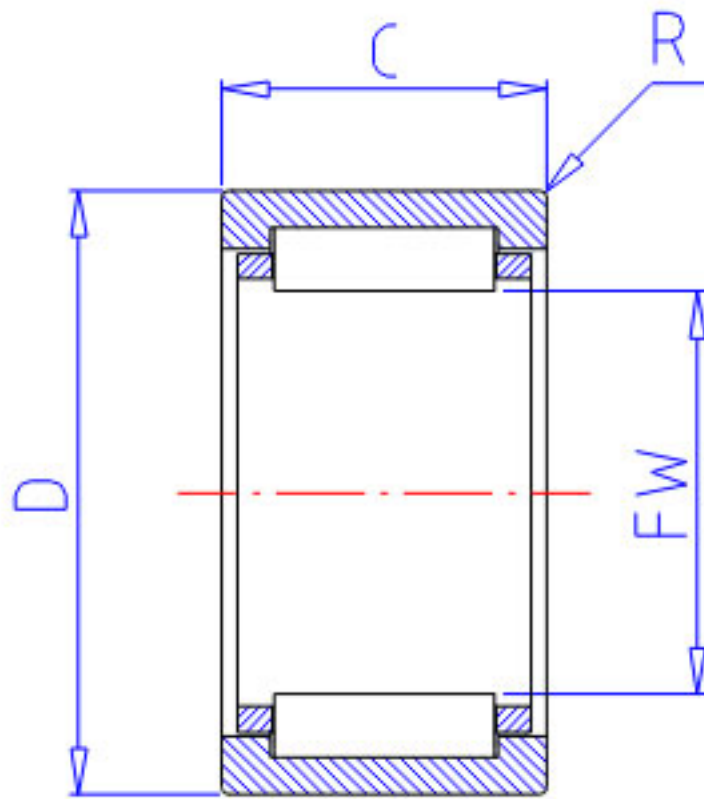

参考资料:<http://www.sozhou.com/p/d23cf06e.html>