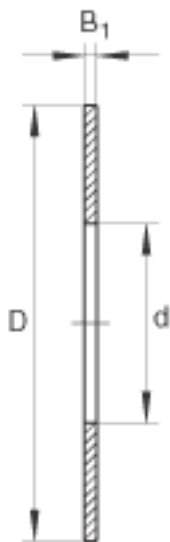

INA TWA4052参数

尺寸	d	63.5	mm	-
	D	82.55	mm	-
	B ₁	0.81	mm	-
重量	m	13	g	质量

INA TWA4052图片

参考资料:<http://www.sozhou.com/p/d22fa4a2.html>