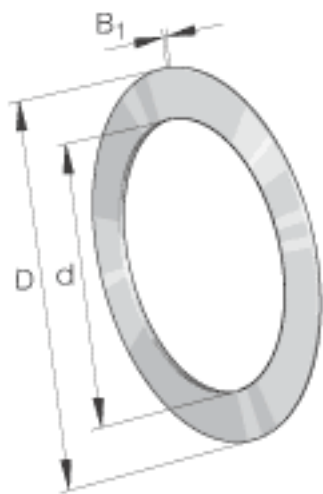

INA TWA4052参数

尺寸	d	63.5	mm	-
	D	82.55	mm	-
	B ₁	0.81	mm	-
重量	m	13	g	质量

INA TWA4052图片

参考资料:<http://www.sozhou.com/p/d22fa4a2.html>