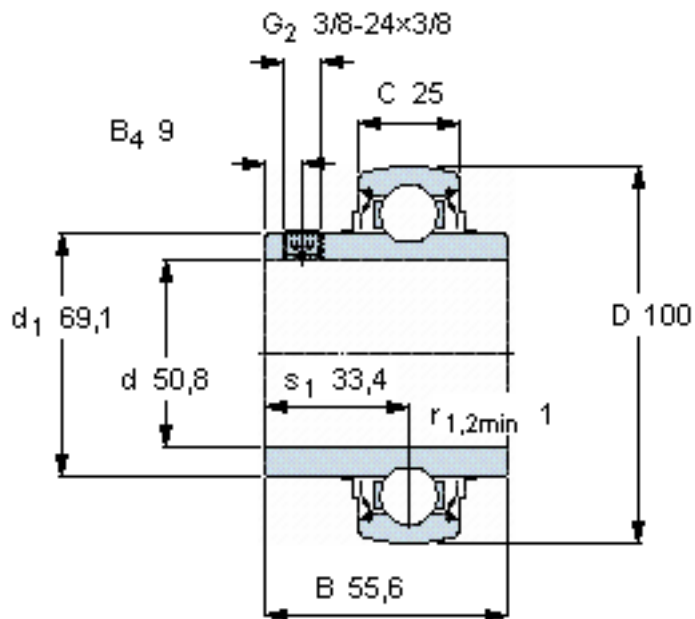

SKF YAR 211-200-2FW/VA201参数

主要尺寸	d	50.8	mm	-
	D	100	mm	-
	B	55.6	mm	-
	C	25	mm	-
基本额定载荷	$C_0$	29000	N	静载荷
重量	重量	940	g	-
型号	型号	YAR 211-200-2FW/VA201	-	-

SKF YAR 211-200-2FW/VA201图片

**六角键销尺寸 [mm]**  
4,7625

**推荐的紧固扭矩 [Nm]**  
16,5

参考资料:<http://www.sozhou.com/p/d21ed52e.html>

**六角键销尺寸 [mm]**

4,7625

**推荐的紧固扭矩 [Nm]**

16,5