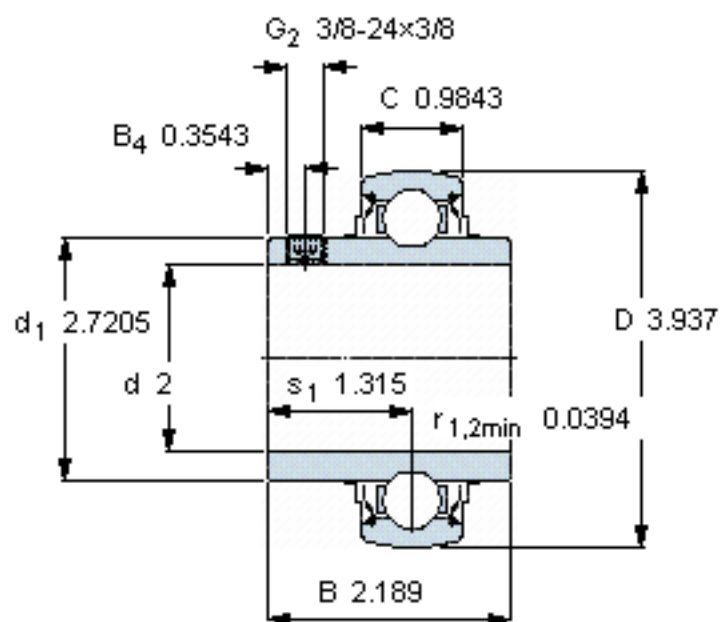

SKF YAR 211-200-2FW/VA201参数

主要尺寸	d	50.8	mm	-
	D	100	mm	-
	B	55.6	mm	-
	C	25	mm	-
基本额定载荷	$C_0$	29000	N	静载荷
重量	重量	940	g	-
型号	型号	YAR 211-200-2FW/VA201	-	-

SKF YAR 211-200-2FW/VA201图片

**六角键销尺寸 [mm]**  
4,7625

**推荐的紧固扭矩 [Nm]**  
16,5

参考资料:<http://www.sozhou.com/p/d21ed52e.html>

**六角键销尺寸 [mm]**

4,7625

**推荐的紧固扭矩 [Nm]**

16,5