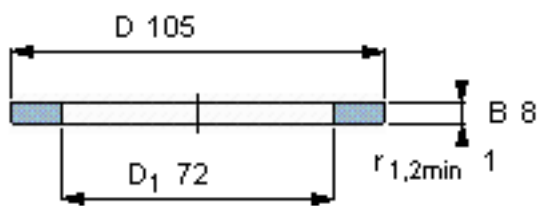

SKF GS 81214参数

尺寸	d	70	mm	-
	D	105	mm	-
	B	8	mm	-
	d <sub>1</sub>	-	mm	-
	D <sub>1</sub>	72	mm	-
	r <sub>1</sub> 、r <sub>1.2</sub>	1	mm	-
重量	重量	300	g	-
型号	型号	GS 81214	-	-

SKF GS 81214图片

轴承座垫圈

轴承座垫圈

参考资料:<http://www.sozhou.com/p/d215adab.html>