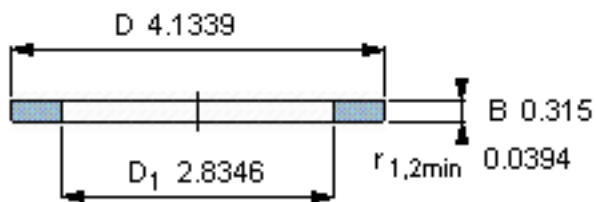

SKF GS 81214参数

尺寸	d	70	mm	-
	D	105	mm	-
	B	8	mm	-
	d <sub>1</sub>	-	mm	-
	D <sub>1</sub>	72	mm	-
	r <sub>1</sub> 、r <sub>1.2</sub>	1	mm	-
重量	重量	300	g	-
型号	型号	GS 81214	-	-

SKF GS 81214图片

轴承座垫圈

轴承座垫圈

参考资料:<http://www.sozhou.com/p/d215adab.html>