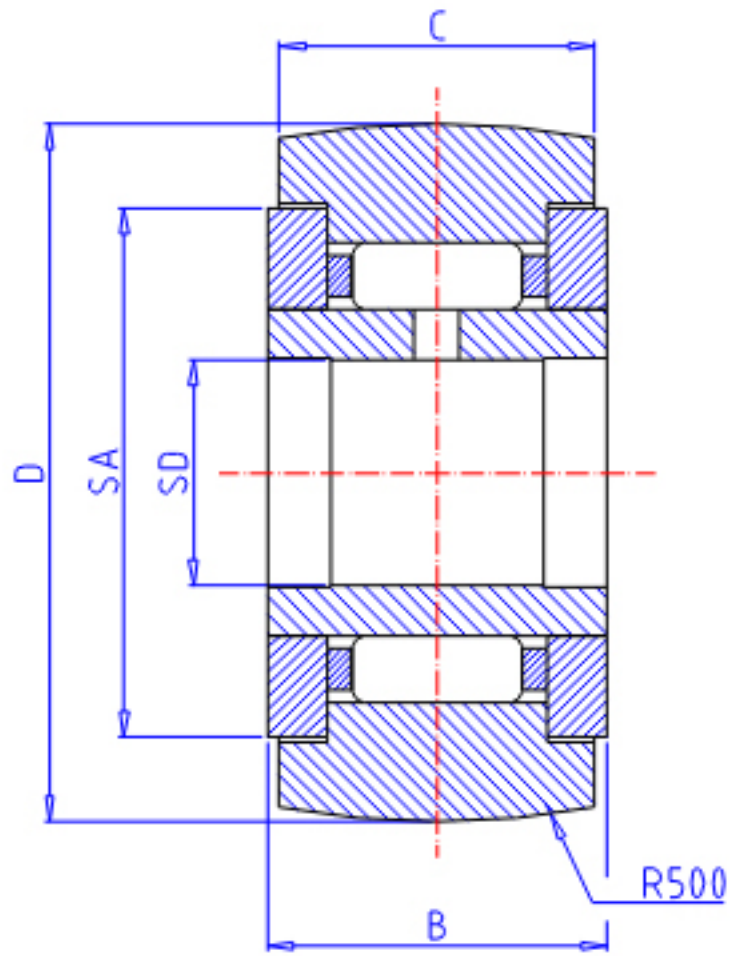

参考资料:<http://www.sozhou.com/p/d1fcf32c.html>