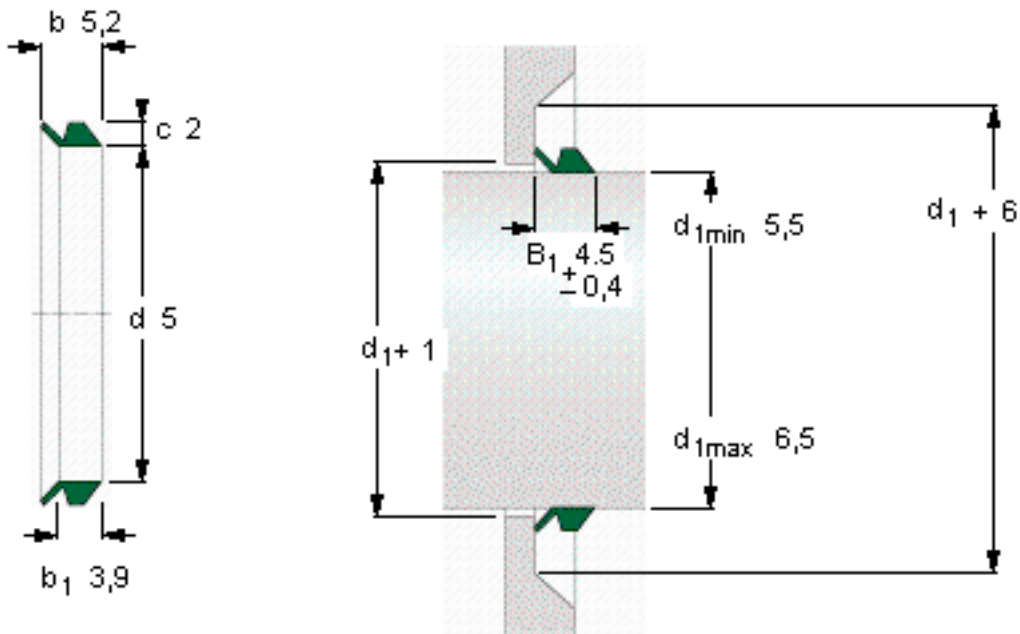

SKF 6 VS R参数

主要尺寸	d_1 从-到	5.5-6.5	mm	-
	从	5	mm	-
	b_1	3.9	mm	-
	b	5.2	mm	-
	c	2	mm	-
说明	设计	VR2/VS	-	-
	密封唇材料	R	-	-
型号	全球有效	6 VS R	-	-
说明	北美市场	400061	-	-
	**请核查供货情况	-	-	-

SKF 6 VS R图片

参考资料:<http://www.sozhou.com/p/d1e1d76b.html>