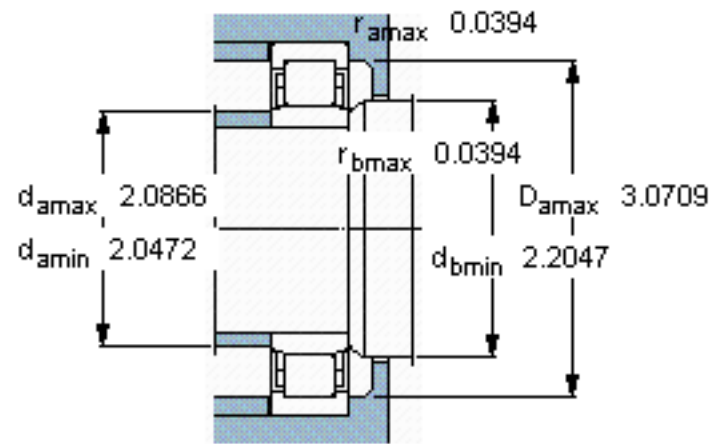

SKF NU 2209 ECJ *参数

主要尺寸	d	45	mm	-
	D	85	mm	-
	B	23	mm	-
基本额定载荷	C	85000	N	动载荷
	C_0	81500	N	静载荷
疲劳载荷极限	P_u	10600	N	-
额定转速	参考转速	9000	r/min	-
	极限转速	9500	r/min	-
重量	重量	520	g	-
型号	* SKF 探索者轴承	NU 2209 ECJ *	-	-
角圈	型号	-	-	-

SKF NU 2209 ECJ *图片

参考资料:<http://www.sozhou.com/p/d1cd5259.html>

计算系数
 k_r 0,2