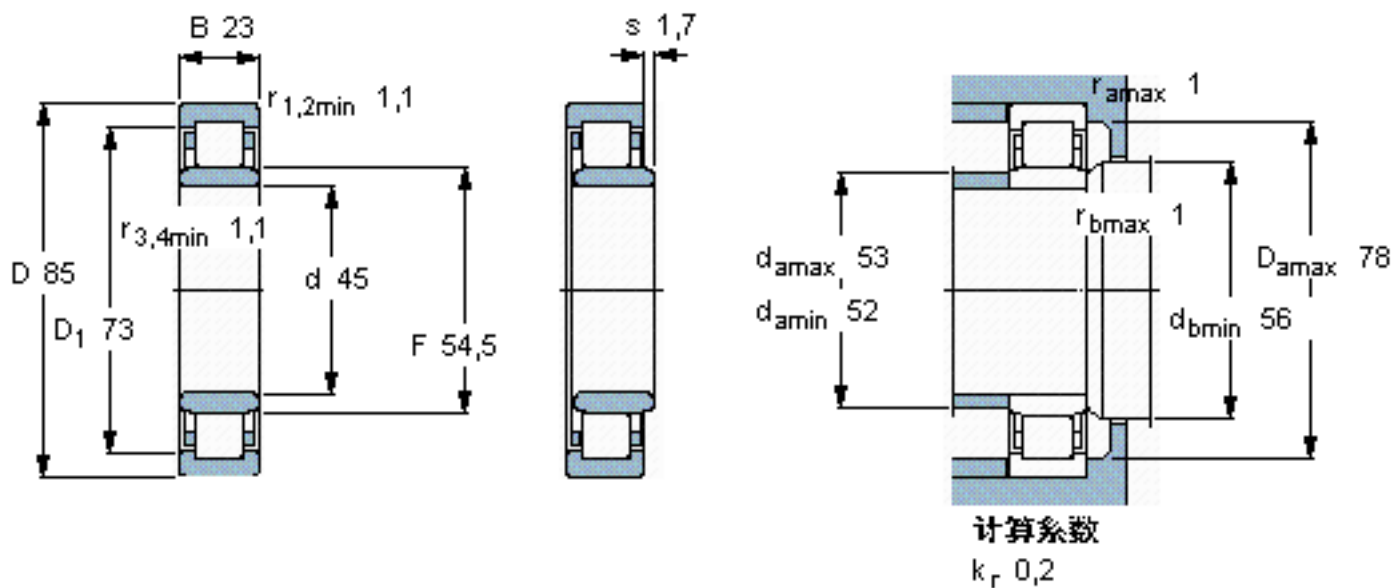

SKF NU 2209 ECJ *参数

主要尺寸	d	45	mm	-
	D	85	mm	-
	B	23	mm	-
基本额定载荷	C	85000	N	动载荷
	C_0	81500	N	静载荷
疲劳载荷极限	P_u	10600	N	-
额定转速	参考转速	9000	r/min	-
	极限转速	9500	r/min	-
重量	重量	520	g	-
型号	* SKF 探索者轴承	NU 2209 ECJ *	-	-
角圈	型号	-	-	-

SKF NU 2209 ECJ *图片

参考资料:<http://www.sozhou.com/p/d1cd5259.html>

计算系数
 k_r 0,2