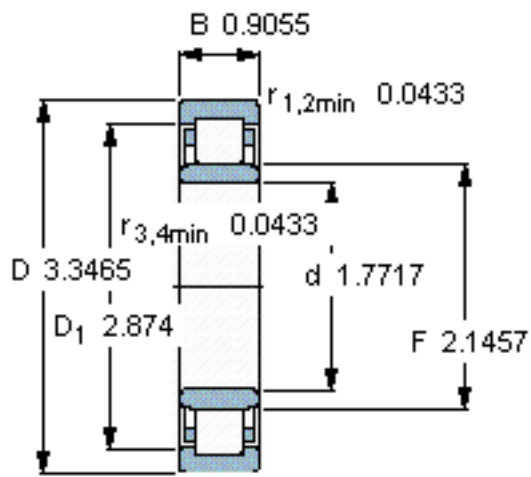

SKF NU 2209 ECJ *参数

主要尺寸	d	45	mm	-
	D	85	mm	-
	B	23	mm	-
基本额定载荷	C	85000	N	动载荷
	C_0	81500	N	静载荷
疲劳载荷极限	P_u	10600	N	-
额定转速	参考转速	9000	r/min	-
	极限转速	9500	r/min	-
重量	重量	520	g	-
型号	* SKF 探索者轴承	NU 2209 ECJ *	-	-
角圈	型号	-	-	-

SKF NU 2209 ECJ *图片

参考资料:<http://www.sozhou.com/p/d1cd5259.html>

计算系数
 k_r 0,2