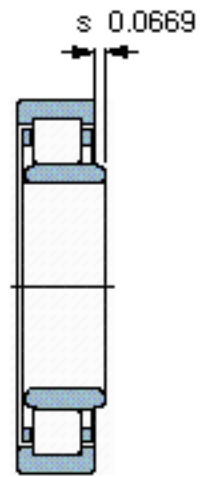

SKF NU 2209 ECJ *参数

主要尺寸	d	45	mm	-
	D	85	mm	-
	B	23	mm	-
基本额定载荷	C	85000	N	动载荷
	C_0	81500	N	静载荷
疲劳载荷极限	P_u	10600	N	-
额定转速	参考转速	9000	r/min	-
	极限转速	9500	r/min	-
重量	重量	520	g	-
型号	* SKF 探索者轴承	NU 2209 ECJ *	-	-
角圈	型号	-	-	-

SKF NU 2209 ECJ *图片

参考资料:<http://www.sozhou.com/p/d1cd5259.html>

计算系数
 k_r 0,2