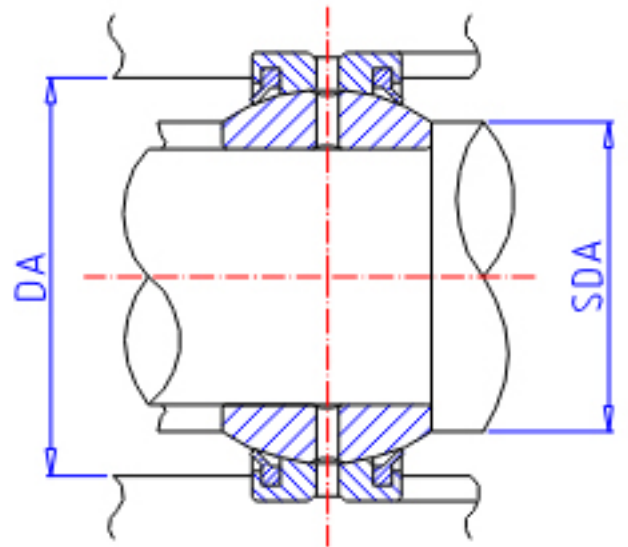

IKO GE 25GS-2RS参数

轴径	STDRT	25	mm	轴径
型号	ORDER	GE 25GS-2RS		型号
重量	MASS	220	g	重量
主要尺寸	SD	25	mm	内径
	D	47	mm	外径
	B	28	mm	宽度
	C	18	mm	宽度
	SDK	40.7	mm	-
	SR1	0.6	mm	(最小)
	SR2	0.6	mm	(最小)
安装尺寸	SDAMIN	29.5	mm	(最小)
	SDAMAX	29.5	mm	(最大)
	DAMAX	42.5	mm	(最大)
	DAMIN	41.5	mm	(最小)
动态负载容量	CD	71800	N	动态负载容量
静态负载容量	CS	431000	N	静态负载容量
容许倾斜角度	ALP	15		容许倾斜角度

IKO GE 25GS-2RS图片

参考资料:<http://www.sozhou.com/p/d1c73af5.html>