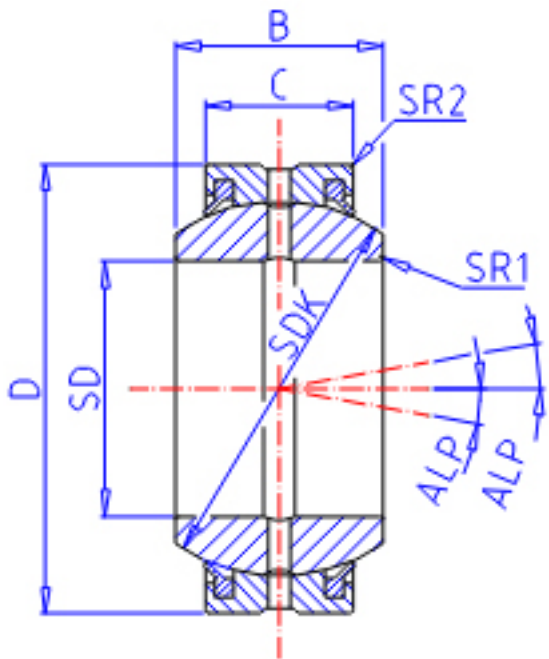

IKO GE 25GS-2RS参数

轴径	STDRT	25	mm	轴径
型号	ORDER	GE 25GS-2RS		型号
重量	MASS	220	g	重量
主要尺寸	SD	25	mm	内径
	D	47	mm	外径
	B	28	mm	宽度
	C	18	mm	宽度
	SDK	40.7	mm	-
	SR1	0.6	mm	(最小)
	SR2	0.6	mm	(最小)
安装尺寸	SDAMIN	29.5	mm	(最小)
	SDAMAX	29.5	mm	(最大)
	DAMAX	42.5	mm	(最大)
	DAMIN	41.5	mm	(最小)
动态负载容量	CD	71800	N	动态负载容量
静态负载容量	CS	431000	N	静态负载容量
容许倾斜角度	ALP	15		容许倾斜角度

IKO GE 25GS-2RS图片

参考资料:<http://www.sozhou.com/p/d1c73af5.html>