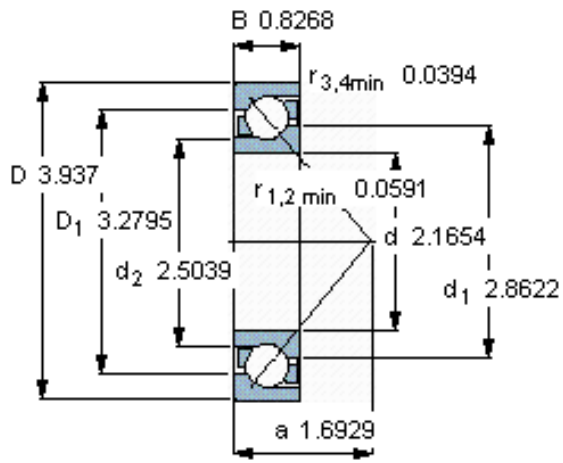

SKF 7211 BECBP *参数

主要尺寸	d	55	mm	-
	D	100	mm	-
	B	21	mm	-
基本额定载荷	C	49000	N	动载荷
	C_0	40000	N	静载荷
疲劳载荷极限	P_u	1660	N	-
额定转速	参考转速	8000	r/min	-
	极限转速	8000	r/min	-
重量	重量	620	g	-
型号	* SKF 探索者轴承	7211 BECBP *	-	-

SKF 7211 BECBP *图片

参考资料: <http://www.sozhou.com/p/d1c58bc0.html>

计算系数

k_r 0,095

k_a 1,4

e 1,14

X 0,35

Y 0,57