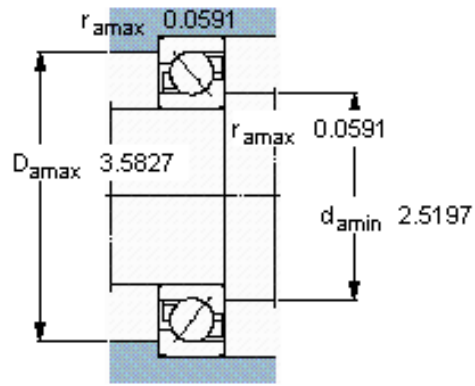

SKF 7211 BECBP *参数

主要尺寸	d	55	mm	-
	D	100	mm	-
	B	21	mm	-
基本额定载荷	C	49000	N	动载荷
	C_0	40000	N	静载荷
疲劳载荷极限	P_u	1660	N	-
额定转速	参考转速	8000	r/min	-
	极限转速	8000	r/min	-
重量	重量	620	g	-
型号	* SKF 探索者轴承	7211 BECBP *	-	-

SKF 7211 BECBP *图片

参考资料: <http://www.sozhou.com/p/d1c58bc0.html>

计算系数

k_r 0,095

k_a 1,4

e 1,14

X 0,35

Y 0,57