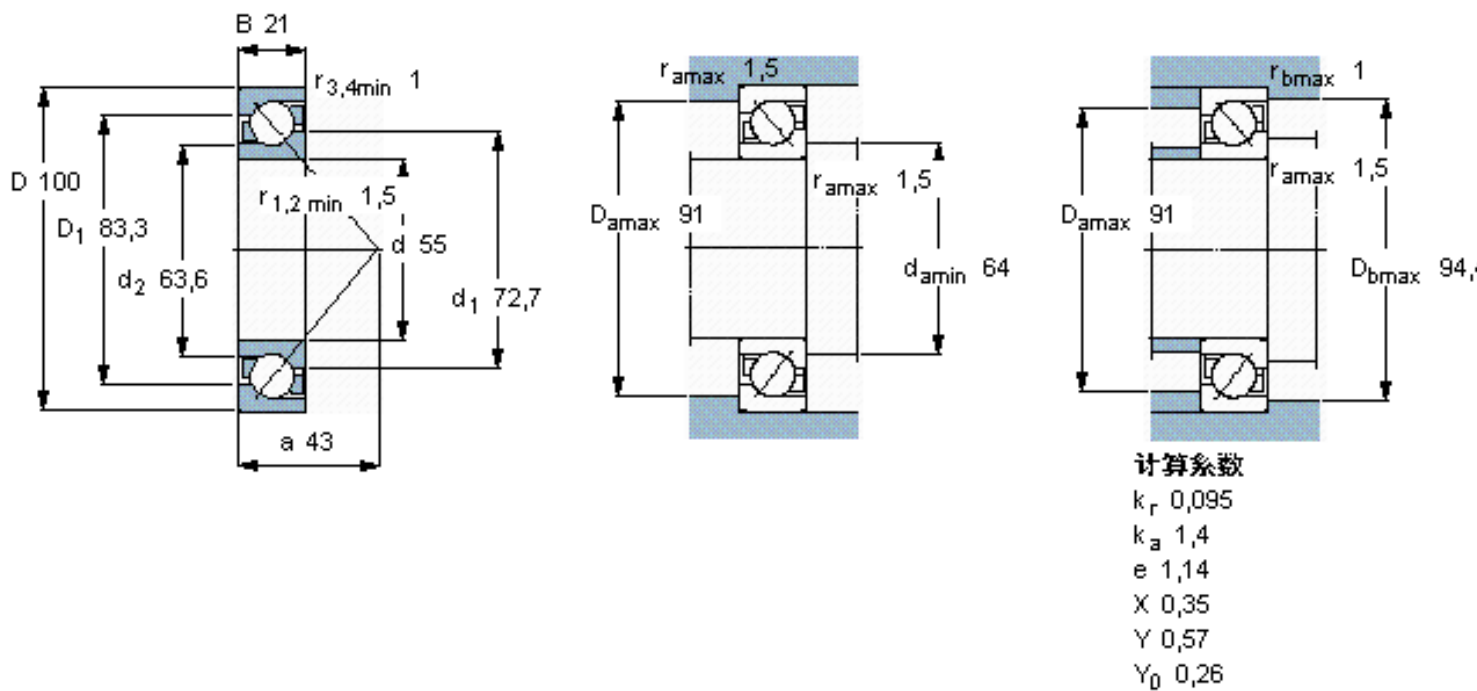

SKF 7211 BECBP *参数

主要尺寸	d	55	mm	-
	D	100	mm	-
	B	21	mm	-
基本额定载荷	C	49000	N	动载荷
	C_0	40000	N	静载荷
疲劳载荷极限	P_u	1660	N	-
额定转速	参考转速	8000	r/min	-
	极限转速	8000	r/min	-
重量	重量	620	g	-
型号	* SKF 探索者轴承	7211 BECBP *	-	-

SKF 7211 BECBP *图片

参考资料: <http://www.sozhou.com/p/d1c58bc0.html>

计算系数

k_r 0,095

k_a 1,4

e 1,14

X 0,35

Y 0,57