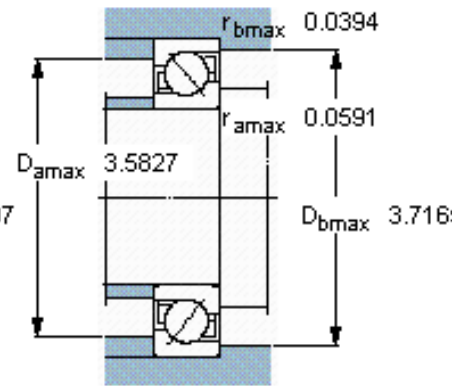

SKF 7211 BECBP *参数

主要尺寸	d	55	mm	-
	D	100	mm	-
	B	21	mm	-
基本额定载荷	C	49000	N	动载荷
	C_0	40000	N	静载荷
疲劳载荷极限	P_u	1660	N	-
额定转速	参考转速	8000	r/min	-
	极限转速	8000	r/min	-
重量	重量	620	g	-
型号	* SKF 探索者轴承	7211 BECBP *	-	-

SKF 7211 BECBP *图片

参考资料: <http://www.sozhou.com/p/d1c58bc0.html>

计算系数

k_r 0,095

k_a 1,4

e 1,14

X 0,35

Y 0,57