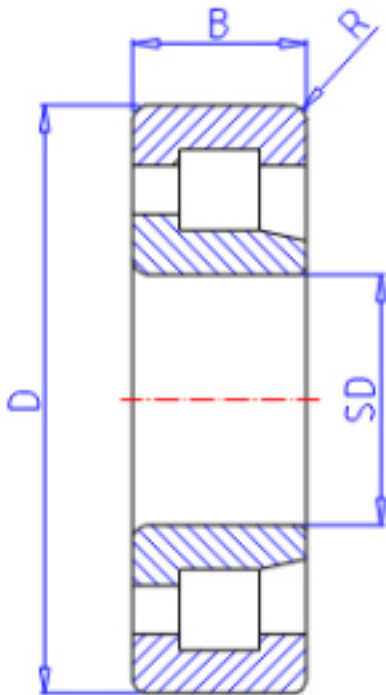

KOYO NJ2315参数

主要尺寸	SD	75	mm	内径
	D	160	mm	外径
	B	55	mm	宽度
	R	2.1	mm	(最小)
型号	ORDER	NJ2315		型号
基本额定载荷	C	275000	N	动载荷
	C0	327000	N	静载荷
极限转速	NG	3400	1/min	脂润滑
	NO	5000	1/min	油润滑

KOYO NJ2315图片

参考资料:<http://www.sozhou.com/p/d18d9e82.html>