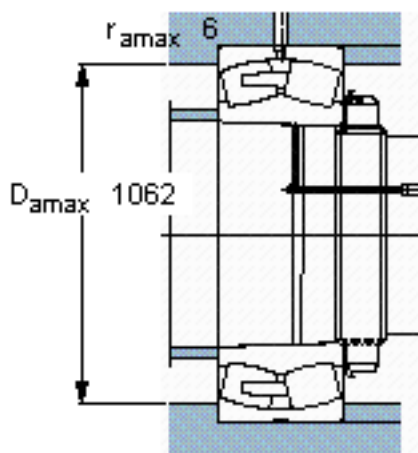

SKF 230/750 CAK/W33 *参数

主要尺寸	d	750	mm	-
	D	1090	mm	-
	B	250	mm	-
基本额定载荷	C	9650000	N	动载荷
	C_0	18600000	N	静载荷
疲劳载荷极限	P_u	1100000	N	-
额定转速	参考转速	300	r/min	-
	极限转速	530	r/min	-
重量	重量	770000	g	-
型号	* SKF 探索者轴承	230/750 CAK/W33 *	-	-

SKF 230/750 CAK/W33 *图片

计算系数
e 0,21
Y₁ 3,2
Y₂ 4,8
Y₀ 3,2

圆锥孔，圆锥
1: 12

参考资料:<http://www.sozhou.com/p/d1632224.html>

计算系数

e 0,21

Y_1 3,2

Y_2 4,8

Y_0 3,2

圆锥孔，圆锥

1: 12