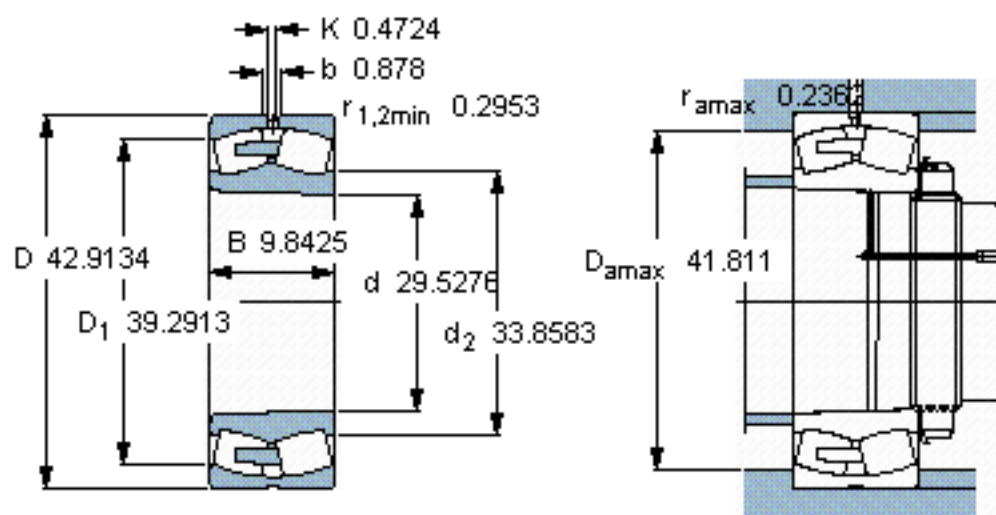

SKF 230/750 CAK/W33 *参数

主要尺寸	d	750	mm	-
	D	1090	mm	-
	B	250	mm	-
基本额定载荷	C	9650000	N	动载荷
	C_0	18600000	N	静载荷
疲劳载荷极限	P_u	1100000	N	-
额定转速	参考转速	300	r/min	-
	极限转速	530	r/min	-
重量	重量	770000	g	-
型号	* SKF 探索者轴承	230/750 CAK/W33 *	-	-

SKF 230/750 CAK/W33 *图片

计算系数
e 0,21
Y₁ 3,2
Y₂ 4,8
Y₀ 3,2

圆锥孔，圆锥
1: 12

参考资料:<http://www.sozhou.com/p/d1632224.html>

计算系数

e 0,21

Y_1 3,2

Y_2 4,8

Y_0 3,2

圆锥孔，圆锥

1: 12