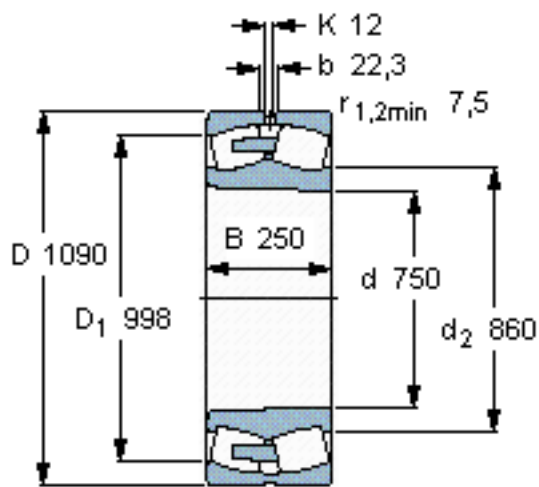

SKF 230/750 CAK/W33 *参数

主要尺寸	d	750	mm	-
	D	1090	mm	-
	B	250	mm	-
基本额定载荷	C	9650000	N	动载荷
	C_0	18600000	N	静载荷
疲劳载荷极限	P_u	1100000	N	-
额定转速	参考转速	300	r/min	-
	极限转速	530	r/min	-
重量	重量	770000	g	-
型号	* SKF 探索者轴承	230/750 CAK/W33 *	-	-

SKF 230/750 CAK/W33 *图片

计算系数
e 0,21
Y₁ 3,2
Y₂ 4,8
Y₀ 3,2

圆锥孔，圆锥
1: 12

参考资料:<http://www.sozhou.com/p/d1632224.html>

计算系数

e 0,21

Y_1 3,2

Y_2 4,8

Y_0 3,2

圆锥孔，圆锥

1: 12