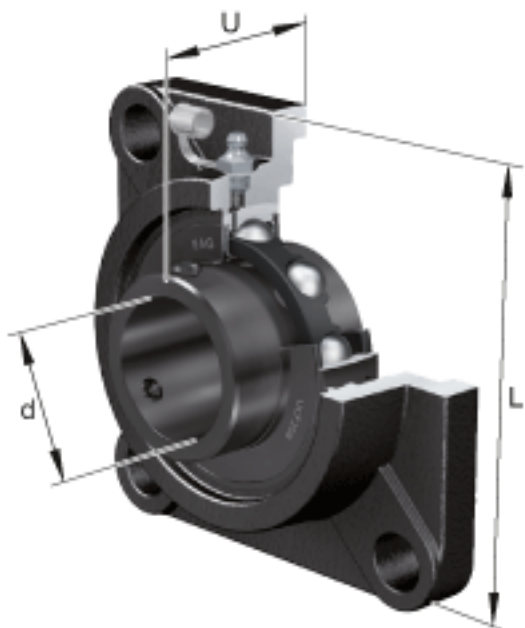

FAG UCF209-27参数

尺寸	d	42.8625	mm	-
	L	137	mm	-
	U	52.2	mm	-
	A	38	mm	-
	A ₁	18	mm	-
	A ₂	22	mm	-
	B	49.2	mm	-
	J	105	mm	-
	N	16	mm	-
	重量	m	2360	g
说明		F209		型号, 轴承座
		UC209-27		型号, 外球面球轴承

FAG UCF209-27图片

参考资料:<http://www.sozhou.com/p/d15f2b8c.html>