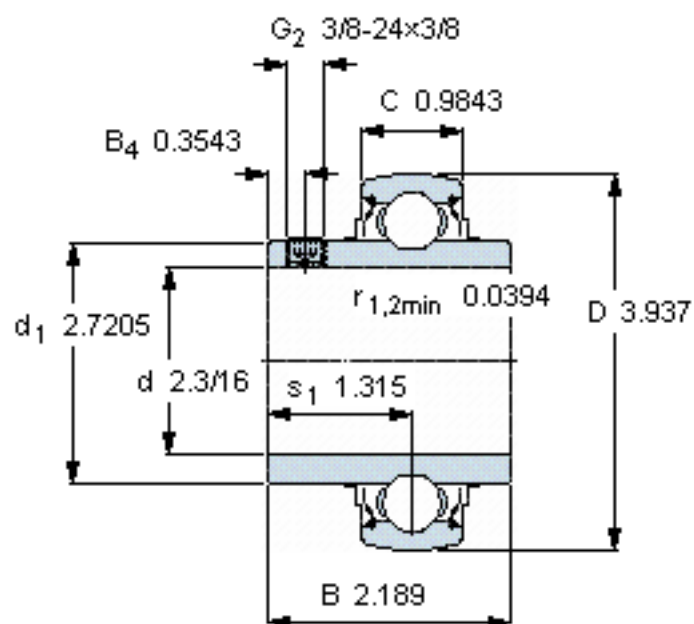

SKF YAR 211-203-2FW/VA228参数

主要尺寸	d	55.563	mm	-
	D	100	mm	-
	B	55.6	mm	-
	C	25	mm	-
基本额定载荷	C_0	29000	N	静载荷
重量	重量	920	g	-
型号	型号	YAR 211-203-2FW/VA228	-	-

SKF YAR 211-203-2FW/VA228图片

六角键销尺寸 [mm]

4,7625

推荐的紧固扭矩 [Nm]

16,5

参考资料: <http://www.sozhou.com/p/d154744c.html>

六角键销尺寸 [mm]

4,7625

推荐的紧固扭矩 [Nm]

16,5