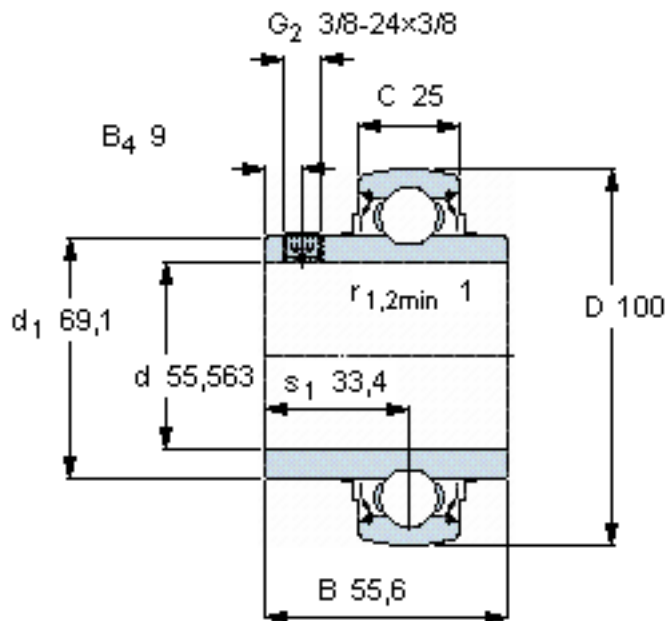

SKF YAR 211-203-2FW/VA228参数

主要尺寸	d	55.563	mm	-
	D	100	mm	-
	B	55.6	mm	-
	C	25	mm	-
基本额定载荷	C_0	29000	N	静载荷
重量	重量	920	g	-
型号	型号	YAR 211-203-2FW/VA228	-	-

SKF YAR 211-203-2FW/VA228图片

六角键销尺寸 [mm]

4,7625

推荐的紧固扭矩 [Nm]

16,5

参考资料: <http://www.sozhou.com/p/d154744c.html>

六角键销尺寸 [mm]

4,7625

推荐的紧固扭矩 [Nm]

16,5