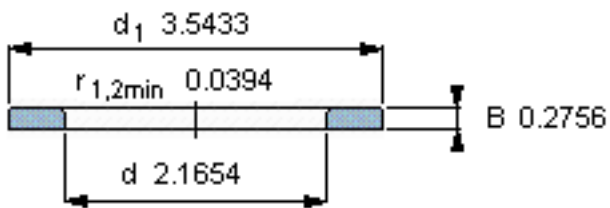

SKF WS 81211参数

尺寸	d	55	mm	-
	D	-	mm	-
	B	7	mm	-
	d ₁	90	mm	-
	D ₁	-	mm	-
	r ₁ 、r _{1.2}	1	mm	-
重量	重量	220	g	-
型号	型号	WS 81211	-	-

SKF WS 81211图片

轴垫圈

轴垫圈

参考资料:<http://www.sozhou.com/p/d133ed30.html>