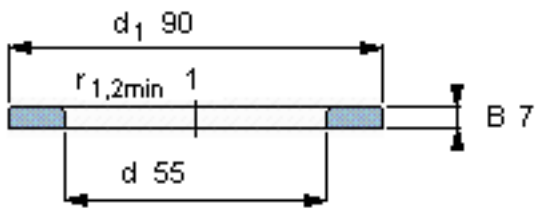

SKF WS 81211参数

尺寸	d	55	mm	-
	D	-	mm	-
	B	7	mm	-
	d ₁	90	mm	-
	D ₁	-	mm	-
	r ₁ 、r _{1.2}	1	mm	-
重量	重量	220	g	-
型号	型号	WS 81211	-	-

SKF WS 81211图片

轴垫圈

轴垫圈

参考资料:<http://www.sozhou.com/p/d133ed30.html>