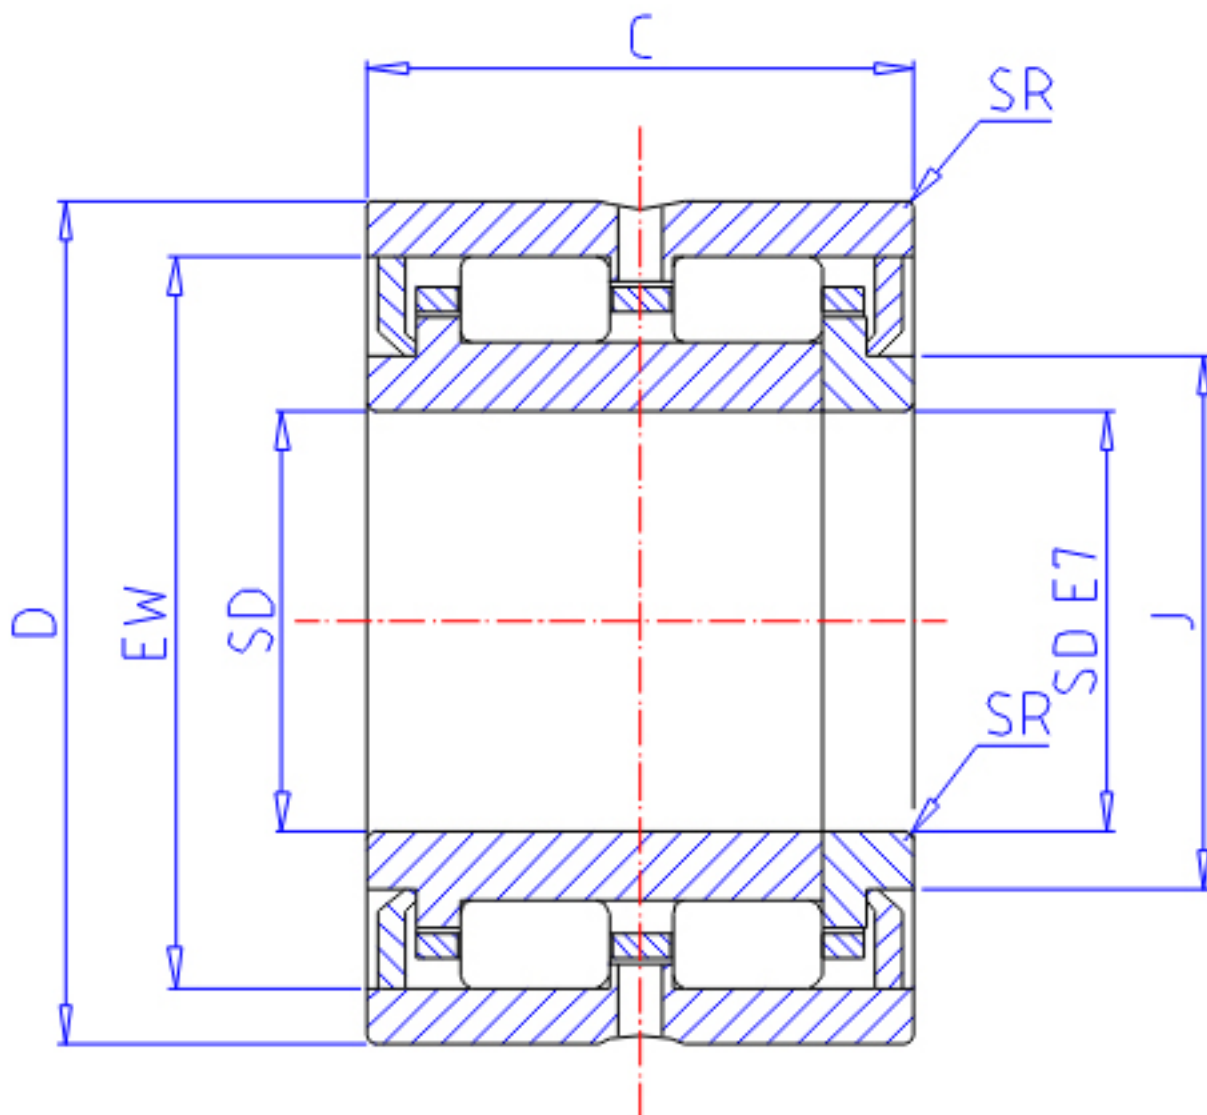

参考资料:<http://www.sozhou.com/p/d127f19e.html>