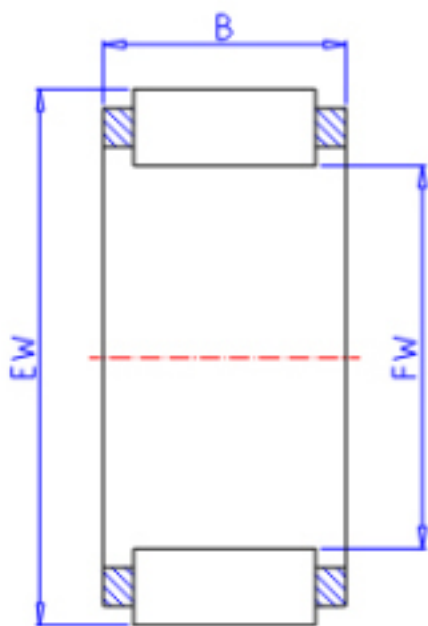

### KOYO RS14/13参数

主要尺寸	FW	14.00	mm	内径
	EW	19.00	mm	外径
	B	13.0	mm	宽度
型号	ORDER	RS14/13		型号
基本额定载荷	C	8500	N	动载荷
	C0	9000	N	静载荷
极限转速	NO	30000	1/min	油润滑

### KOYO RS14/13图片

参考资料:<http://www.sozhou.com/p/d10a44ef.html>