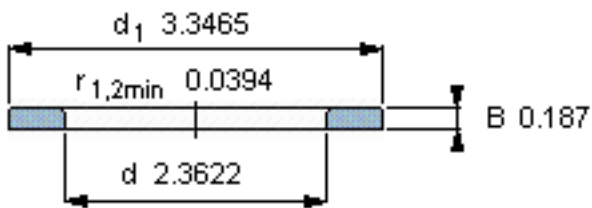

SKF WS 81112参数

尺寸	d	60	mm	-
	D	-	mm	-
	B	4.75	mm	-
	d <sub>1</sub>	85	mm	-
	D <sub>1</sub>	-	mm	-
	r <sub>1</sub> 、r <sub>1.2</sub>	1	mm	-
重量	重量	110	g	-
型号	型号	WS 81112	-	-

SKF WS 81112图片

轴垫圈

轴垫圈

参考资料:<http://www.sozhou.com/p/d0825490.html>