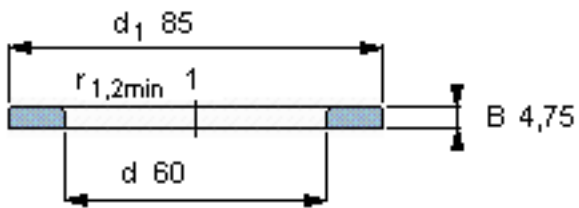

SKF WS 81112参数

尺寸	d	60	mm	-
	D	-	mm	-
	B	4.75	mm	-
	d <sub>1</sub>	85	mm	-
	D <sub>1</sub>	-	mm	-
	r <sub>1</sub> 、r <sub>1.2</sub>	1	mm	-
重量	重量	110	g	-
型号	型号	WS 81112	-	-

SKF WS 81112图片

轴垫圈

轴垫圈

参考资料:<http://www.sozhou.com/p/d0825490.html>