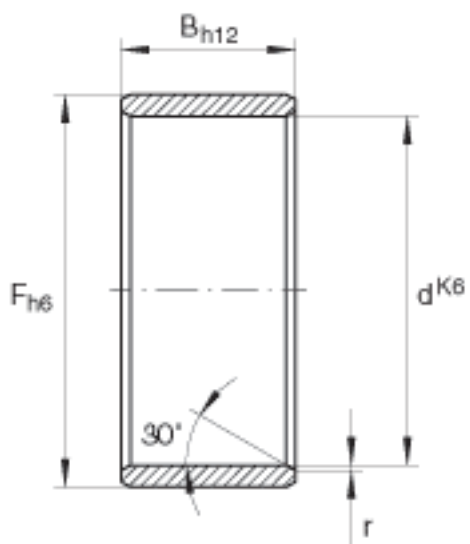

INA LR15X18X12,5参数

尺寸	d	15	mm	最大和最小直径的算术平均值
	F	18	mm	最大和最小直径的算术平均值
	B	12.5	mm	-
	r_{min}	0.3	mm	-
重量	m	7.2	g	质量

INA LR15X18X12,5图片

参考资料:<http://www.sozhou.com/p/d0613190.html>