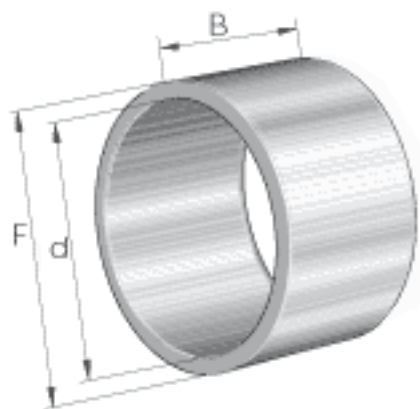

INA LR15X18X12,5参数

尺寸	d	15	mm	最大和最小直径的算术平均值
	F	18	mm	最大和最小直径的算术平均值
	B	12.5	mm	-
	r_{min}	0.3	mm	-
重量	m	7.2	g	质量

INA LR15X18X12,5图片

参考资料:<http://www.sozhou.com/p/d0613190.html>