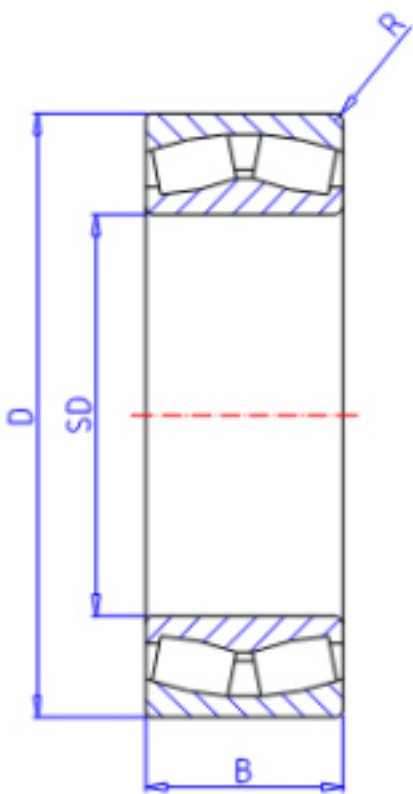

KOYO 23244RHA参数

主要尺寸	SD	220	mm	内径
	D	400	mm	外径
	B	144.0	mm	宽度
	R	4.0	mm	(最小)
型号	ORDER	23244RHA		型号
基本额定载荷	C	2520000	N	动载荷
	C0	3350000	N	静载荷
极限转速	NG	810	1/min	脂润滑
	NO	1100	1/min	油润滑

KOYO 23244RHA图片

参考资料:<http://www.sozhou.com/p/d04f2702.html>