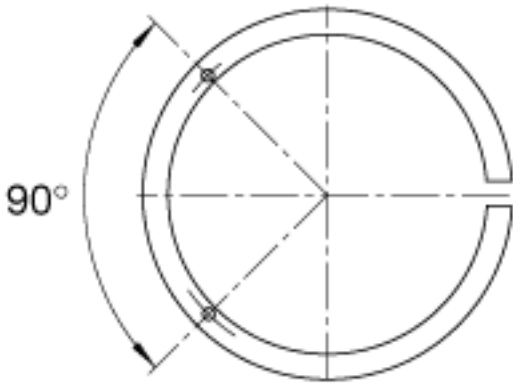

FAG AH2252-H参数

尺寸	d_{1H}	240	mm	-
	l	155	mm	-
	a	6	mm	-
	d	260	mm	-
	d_{2G}	Tr290x4	mm	-
	e	8.5	mm	-
	R_o	G1/8		-
	t	12	mm	-
说明		240	mm	轴
重量	m	13800	g	质量
尺寸	b	23	mm	-

FAG AH2252-H图片

参考资料:<http://www.sozhou.com/p/d02d98f9.html>