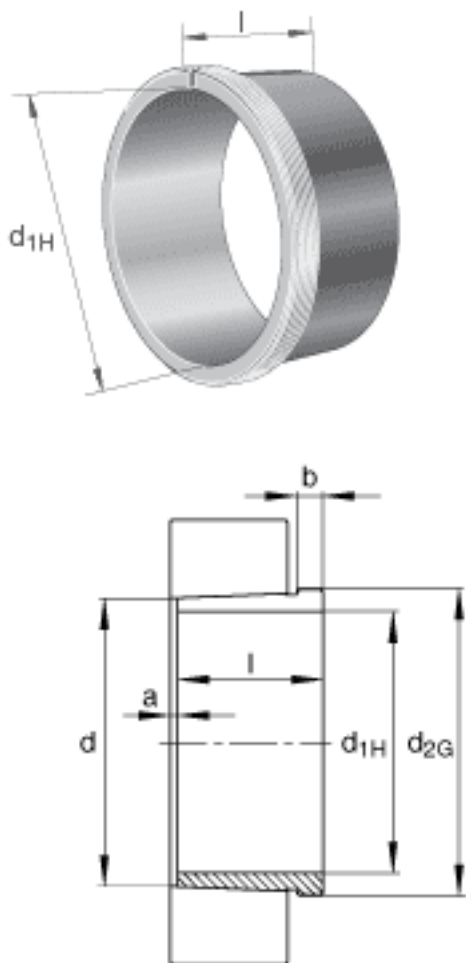

FAG AH2252-H参数

尺寸	d_{1H}	240	mm	-
	l	155	mm	-
	a	6	mm	-
	d	260	mm	-
	d_{2G}	Tr290x4	mm	-
	e	8.5	mm	-
	R_o	G1/8		-
	t	12	mm	-
说明		240	mm	轴
重量	m	13800	g	质量
尺寸	b	23	mm	-

FAG AH2252-H图片

参考资料:<http://www.sozhou.com/p/d02d98f9.html>