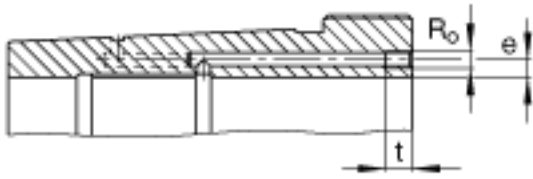

FAG AH2252-H参数

尺寸	d_{1H}	240	mm	-
	l	155	mm	-
	a	6	mm	-
	d	260	mm	-
	d_{2G}	Tr290x4	mm	-
	e	8.5	mm	-
	R_o	G1/8		-
	t	12	mm	-
说明		240	mm	轴
重量	m	13800	g	质量
尺寸	b	23	mm	-

FAG AH2252-H图片

参考资料:<http://www.sozhou.com/p/d02d98f9.html>