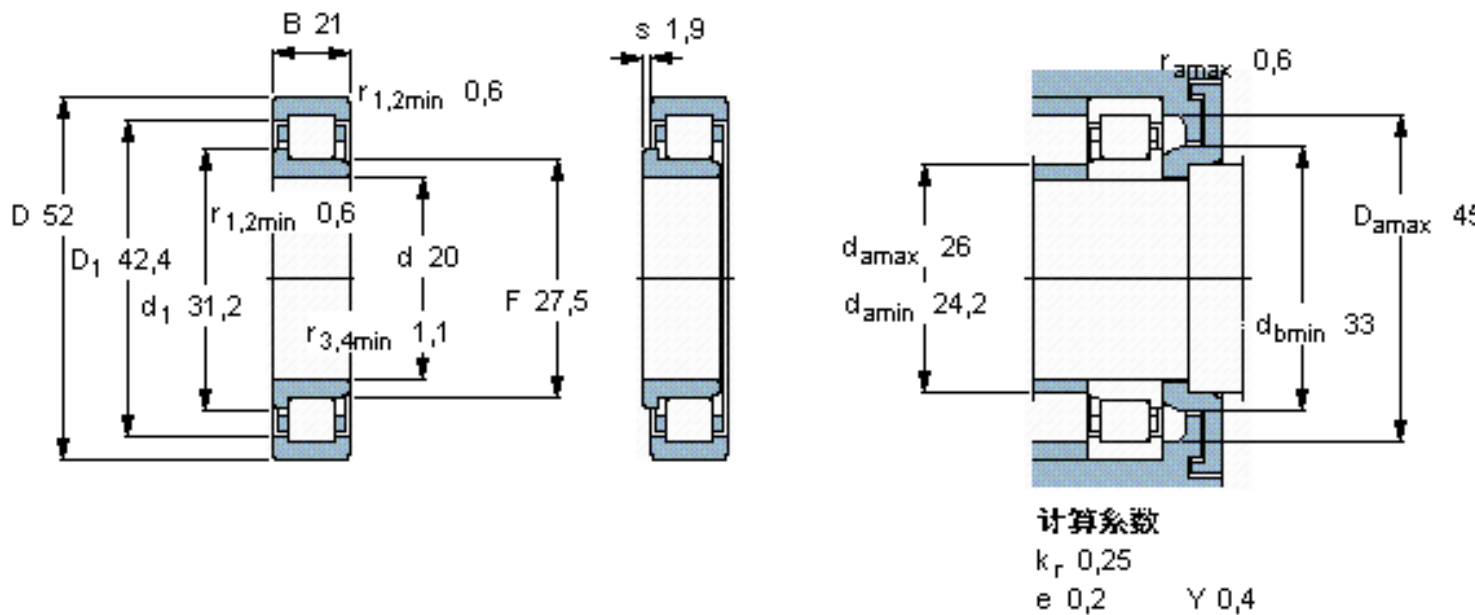

SKF NJ 2304 ECP *参数

主要尺寸	d	20	mm	-
	D	52	mm	-
	B	21	mm	-
基本额定载荷	C	47500	N	动载荷
	C_0	38000	N	静载荷
疲劳载荷极限	P_u	4800	N	-
额定转速	参考转速	15000	r/min	-
	极限转速	18000	r/min	-
重量	重量	220	g	-
型号	* SKF 探索者轴承	NJ 2304 ECP *	-	-
角圈	型号	-	-	-

SKF NJ 2304 ECP *图片

参考资料:<http://www.sozhou.com/p/d018f3b2.html>

计算系数

k_r 0,25

e 0,2 γ 0,4