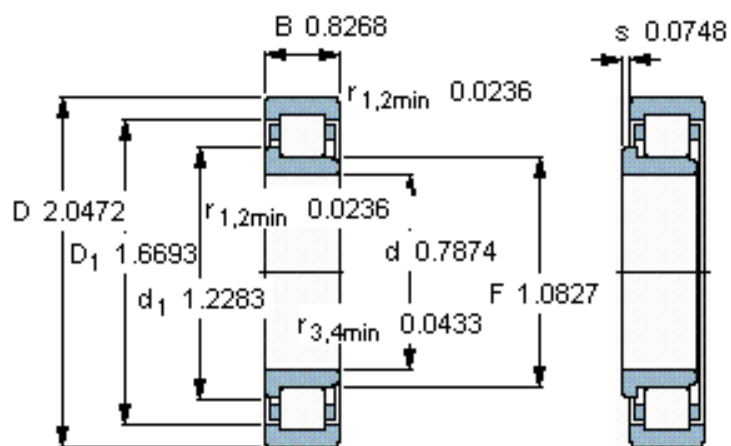

SKF NJ 2304 ECP *参数

主要尺寸	d	20	mm	-
	D	52	mm	-
	B	21	mm	-
基本额定载荷	C	47500	N	动载荷
	C_0	38000	N	静载荷
疲劳载荷极限	P_u	4800	N	-
额定转速	参考转速	15000	r/min	-
	极限转速	18000	r/min	-
重量	重量	220	g	-
型号	* SKF 探索者轴承	NJ 2304 ECP *	-	-
角圈	型号	-	-	-

SKF NJ 2304 ECP *图片

参考资料:<http://www.sozhou.com/p/d018f3b2.html>

计算系数

k_r 0,25

e 0,2 γ 0,4