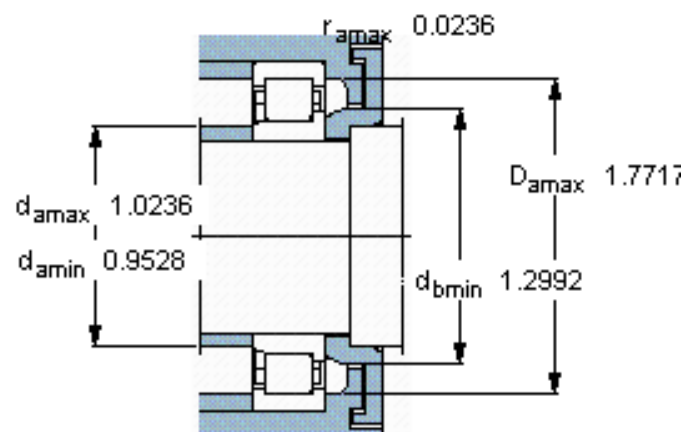

SKF NJ 2304 ECP *参数

主要尺寸	d	20	mm	-
	D	52	mm	-
	B	21	mm	-
基本额定载荷	C	47500	N	动载荷
	C_0	38000	N	静载荷
疲劳载荷极限	P_u	4800	N	-
额定转速	参考转速	15000	r/min	-
	极限转速	18000	r/min	-
重量	重量	220	g	-
型号	* SKF 探索者轴承	NJ 2304 ECP *	-	-
角圈	型号	-	-	-

SKF NJ 2304 ECP *图片

参考资料:<http://www.sozhou.com/p/d018f3b2.html>

计算系数

k_r 0,25

e 0,2 γ 0,4