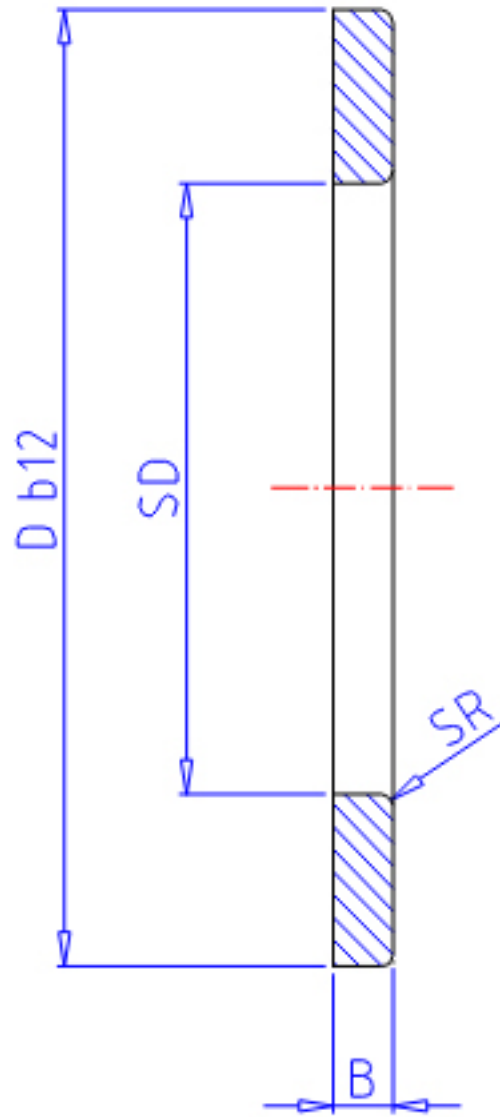

IKO WS 80105参数

轴径	STDRT	80	mm	轴径
型号	ORDER	WS 80105		型号
重量	MASS	162.0	g	重量
主要尺寸	SD	80	mm	内径
	D	105	mm	外径
	B	5.75	mm	宽度
	SR	1.0	mm	(最小)

IKO WS 80105图片

参考资料:<http://www.sozhou.com/p/cfce78b4.html>