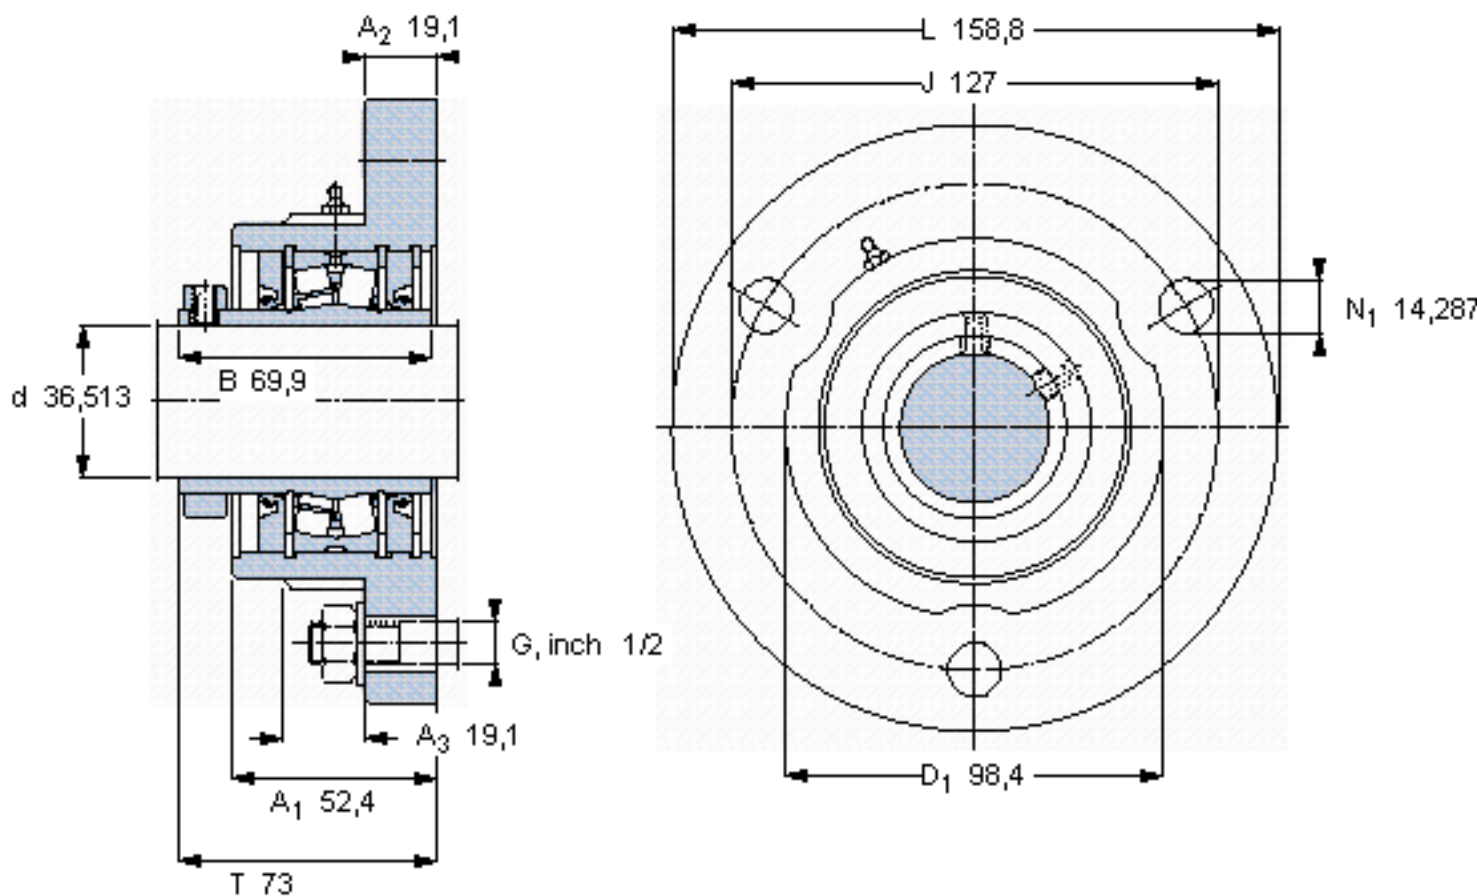

SKF FYR 1.7/16 H-3参数

主要尺寸	d	36.513	mm	-
	A₁	52.4	mm	-
	J	127	mm	-
	L	158.8	mm	-
	T	73	mm	-
基本额定载荷	C	73800	N	动载荷
	C₀	81500	N	静载荷
极限转速	极限转速	2800	r/min	-
重量	重量	3860	g	-
型号	型号	FYR 1.7/16 H-3	-	-
基本轴承型号	基本轴承型号	22208	-	-

SKF FYR 1.7/16 H-3图片

参考资料:<http://www.sozhou.com/p/cfada519.html>