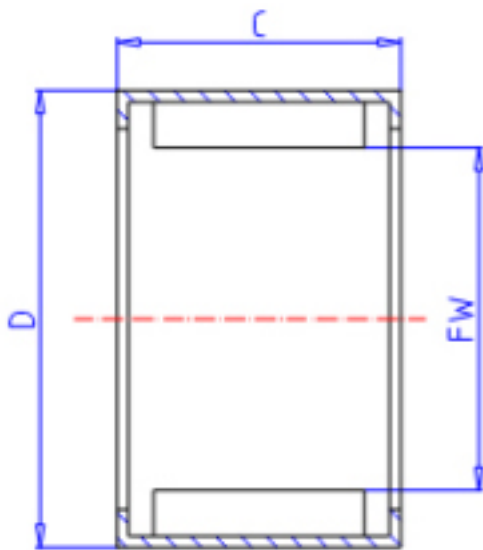

KOYO BHTM1010参数

主要尺寸	FW	10.0	mm	内径
	C	10	mm	宽度
	D	17	mm	外径
型号	ORDER	BHTM1010		型号
基本额定载荷	CR	4650	N	动载荷
	C0	4250	N	静载荷
极限转速	NO	30000	1/min	油润滑

KOYO BHTM1010图片

参考资料:<http://www.sozhou.com/p/cf85f0e6.html>