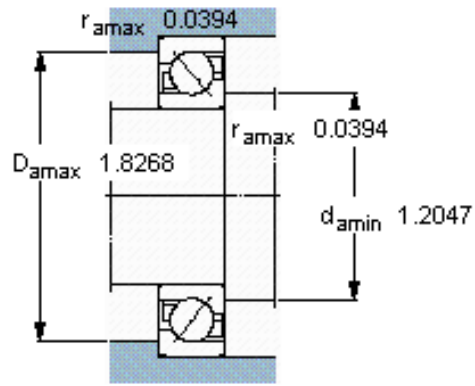

### SKF 7205 BEP参数

主要尺寸	d	25	mm	-
	D	52	mm	-
	B	15	mm	-
基本额定载荷	C	14800	N	动载荷
	$C_0$	9300	N	静载荷
疲劳载荷极限	$P_u$	400	N	-
额定转速	参考转速	15000	r/min	-
	极限转速	15000	r/min	-
重量	重量	130	g	-
型号	* SKF 探索者轴承	7205 BEP	-	-

### SKF 7205 BEP图片

参考资料:<http://www.sozhou.com/p/cedb15bb.html>

计算系数

$k_r$  0,095

$k_a$  1,4

$e$  1,14

$X$  0,35

$Y$  0,57