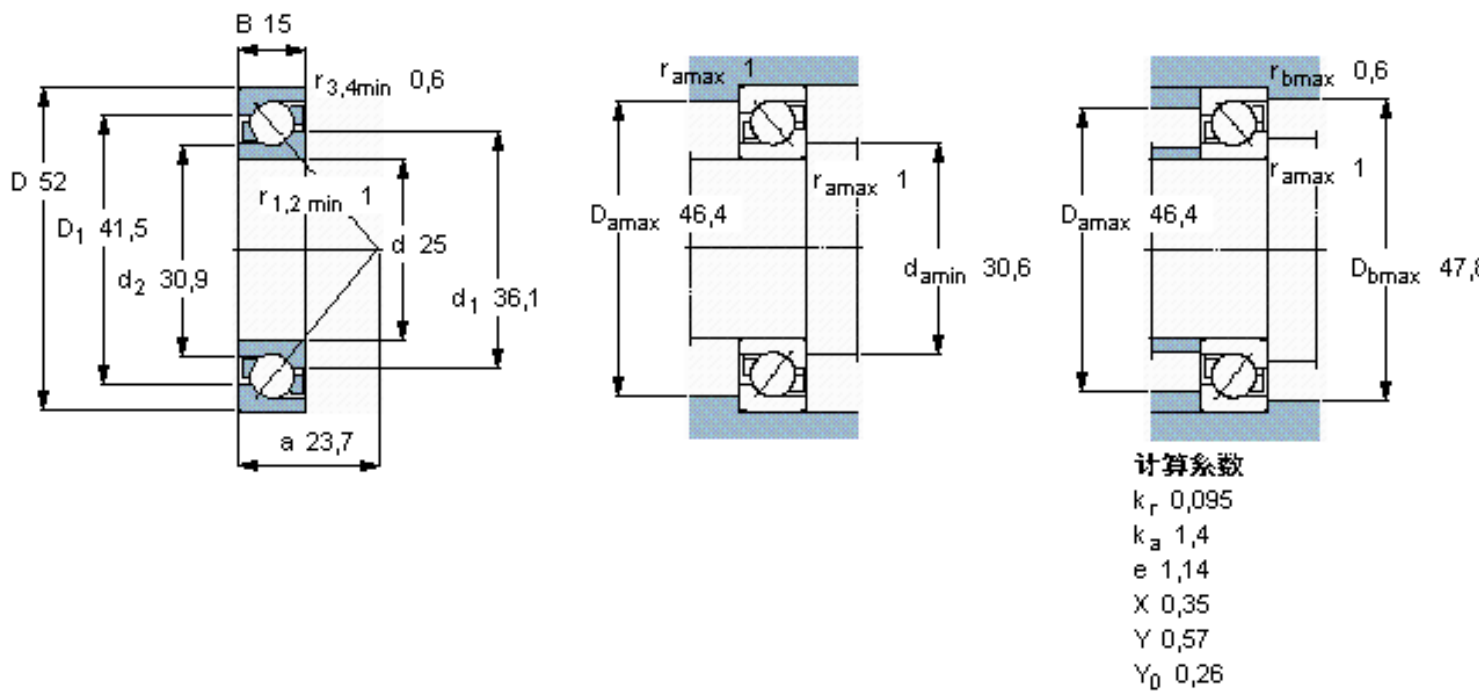

### SKF 7205 BEP参数

主要尺寸	d	25	mm	-
	D	52	mm	-
	B	15	mm	-
基本额定载荷	C	14800	N	动载荷
	$C_0$	9300	N	静载荷
疲劳载荷极限	$P_u$	400	N	-
额定转速	参考转速	15000	r/min	-
	极限转速	15000	r/min	-
重量	重量	130	g	-
型号	* SKF 探索者轴承	7205 BEP	-	-

### SKF 7205 BEP图片

参考资料:<http://www.sozhou.com/p/cedb15bb.html>

计算系数

$k_r$  0,095

$k_a$  1,4

$e$  1,14

$X$  0,35

$Y$  0,57