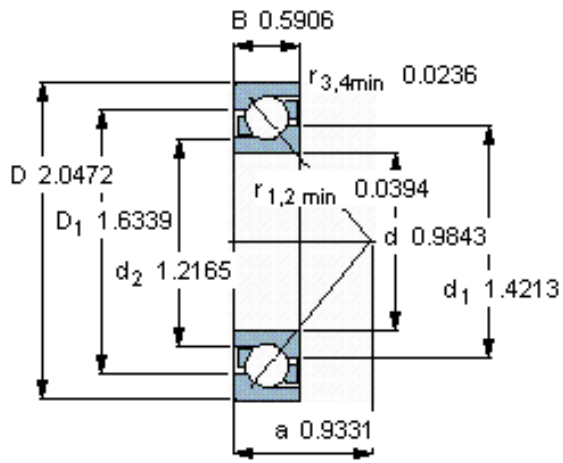

### SKF 7205 BEP参数

主要尺寸	d	25	mm	-
	D	52	mm	-
	B	15	mm	-
基本额定载荷	C	14800	N	动载荷
	$C_0$	9300	N	静载荷
疲劳载荷极限	$P_u$	400	N	-
额定转速	参考转速	15000	r/min	-
	极限转速	15000	r/min	-
重量	重量	130	g	-
型号	* SKF 探索者轴承	7205 BEP	-	-

### SKF 7205 BEP图片

参考资料:<http://www.sozhou.com/p/cedb15bb.html>

计算系数

$k_r$  0,095

$k_a$  1,4

$e$  1,14

$X$  0,35

$Y$  0,57