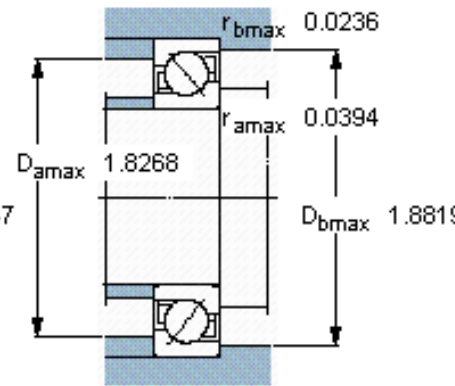

### SKF 7205 BEP参数

主要尺寸	d	25	mm	-
	D	52	mm	-
	B	15	mm	-
基本额定载荷	C	14800	N	动载荷
	$C_0$	9300	N	静载荷
疲劳载荷极限	$P_u$	400	N	-
额定转速	参考转速	15000	r/min	-
	极限转速	15000	r/min	-
重量	重量	130	g	-
型号	* SKF 探索者轴承	7205 BEP	-	-

### SKF 7205 BEP图片

参考资料:<http://www.sozhou.com/p/cedb15bb.html>

计算系数

$k_r$  0,095

$k_a$  1,4

$e$  1,14

$X$  0,35

$Y$  0,57