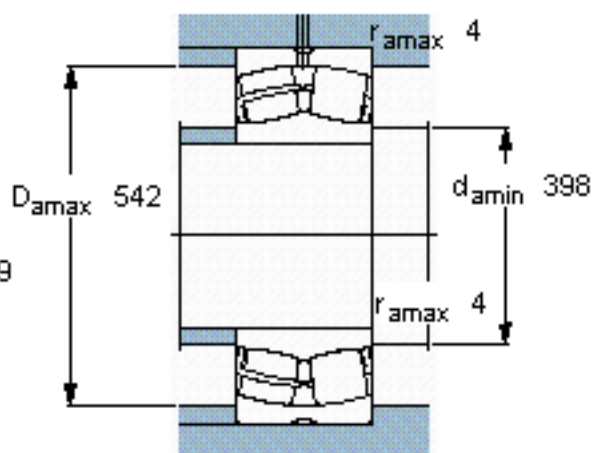

SKF 24076 CC/W33 *参数

主要尺寸	d	380	mm	-
	D	560	mm	-
	B	180	mm	-
基本额定载荷	C	3600000	N	动载荷
	C_0	6800000	N	静载荷
疲劳载荷极限	P_u	480000	N	-
额定转速	参考转速	670	r/min	-
	极限转速	950	r/min	-
重量	重量	150000	g	-
型号	* SKF 探索者轴承	24076 CC/W33 *	-	-

SKF 24076 CC/W33 *图片

计算系数
e 0,3
Y₁ 2,3
Y₂ 3,4
Y₀ 2,2

计算系数
e 0,3
Y₁ 2,3
Y₂ 3,4
Y₀ 2,2

参考资料:<http://www.sozhou.com/p/cec62dff.html>