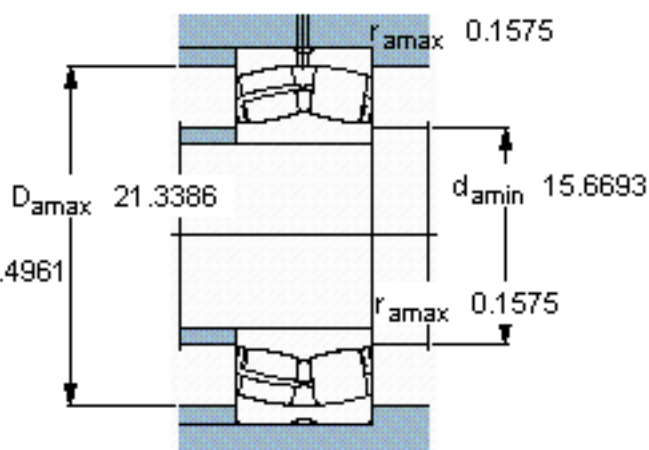

SKF 24076 CC/W33 *参数

主要尺寸	d	380	mm	-
	D	560	mm	-
	B	180	mm	-
基本额定载荷	C	3600000	N	动载荷
	C_0	6800000	N	静载荷
疲劳载荷极限	P_u	480000	N	-
额定转速	参考转速	670	r/min	-
	极限转速	950	r/min	-
重量	重量	150000	g	-
型号	* SKF 探索者轴承	24076 CC/W33 *	-	-

SKF 24076 CC/W33 *图片

计算系数
e 0,3
Y₁ 2,3
Y₂ 3,4
Y₀ 2,2

计算系数
e 0,3
Y₁ 2,3
Y₂ 3,4
Y₀ 2,2

参考资料:<http://www.sozhou.com/p/cec62dff.html>