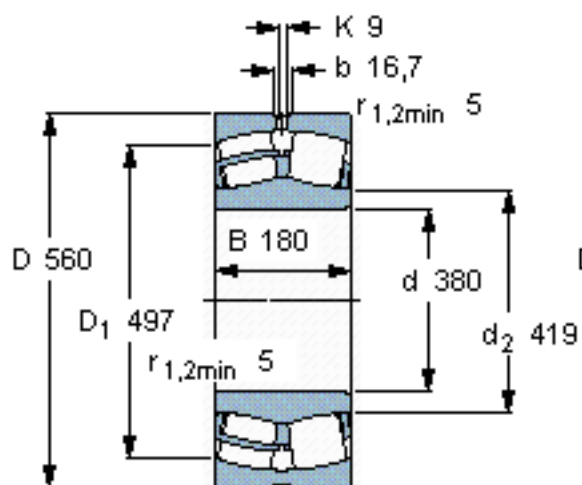

SKF 24076 CC/W33 *参数

主要尺寸	d	380	mm	-
	D	560	mm	-
	B	180	mm	-
基本额定载荷	C	3600000	N	动载荷
	C_0	6800000	N	静载荷
疲劳载荷极限	P_u	480000	N	-
额定转速	参考转速	670	r/min	-
	极限转速	950	r/min	-
重量	重量	150000	g	-
型号	* SKF 探索者轴承	24076 CC/W33 *	-	-

SKF 24076 CC/W33 *图片

计算系数
e 0,3
Y₁ 2,3
Y₂ 3,4
Y₀ 2,2

计算系数
e 0,3
Y₁ 2,3
Y₂ 3,4
Y₀ 2,2

参考资料:<http://www.sozhou.com/p/cec62dff.html>