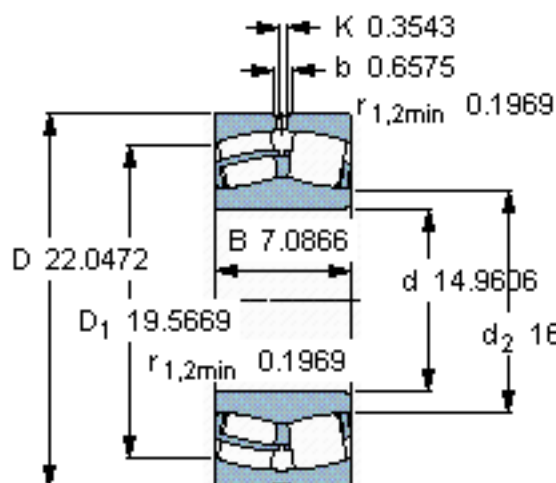

SKF 24076 CC/W33 *参数

主要尺寸	d	380	mm	-
	D	560	mm	-
	B	180	mm	-
基本额定载荷	C	3600000	N	动载荷
	C_0	6800000	N	静载荷
疲劳载荷极限	P_u	480000	N	-
额定转速	参考转速	670	r/min	-
	极限转速	950	r/min	-
重量	重量	150000	g	-
型号	* SKF 探索者轴承	24076 CC/W33 *	-	-

SKF 24076 CC/W33 *图片

计算系数
e 0,3
Y₁ 2,3
Y₂ 3,4
Y₀ 2,2

计算系数
e 0,3
Y₁ 2,3
Y₂ 3,4
Y₀ 2,2

参考资料:<http://www.sozhou.com/p/cec62dff.html>