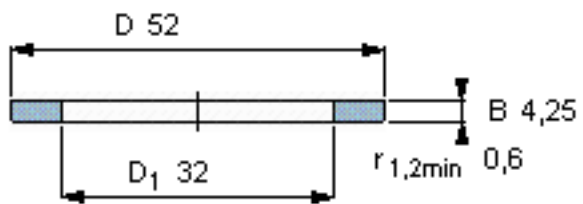

SKF GS 81206参数

尺寸	d	30	mm	-
	D	52	mm	-
	B	4.25	mm	-
	d ₁	-	mm	-
	D ₁	32	mm	-
	r ₁ 、r _{1.2}	0.6	mm	-
重量	重量	47	g	-
型号	型号	GS 81206	-	-

SKF GS 81206图片

轴承座垫圈

轴承座垫圈

参考资料:<http://www.sozhou.com/p/ceb7b407.html>