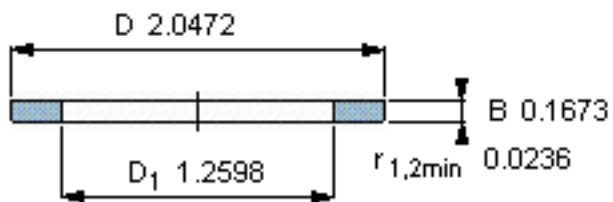

SKF GS 81206参数

尺寸	d	30	mm	-
	D	52	mm	-
	B	4.25	mm	-
	d ₁	-	mm	-
	D ₁	32	mm	-
	r ₁ 、r _{1.2}	0.6	mm	-
重量	重量	47	g	-
型号	型号	GS 81206	-	-

SKF GS 81206图片

轴承座垫圈

轴承座垫圈

参考资料:<http://www.sozhou.com/p/ceb7b407.html>