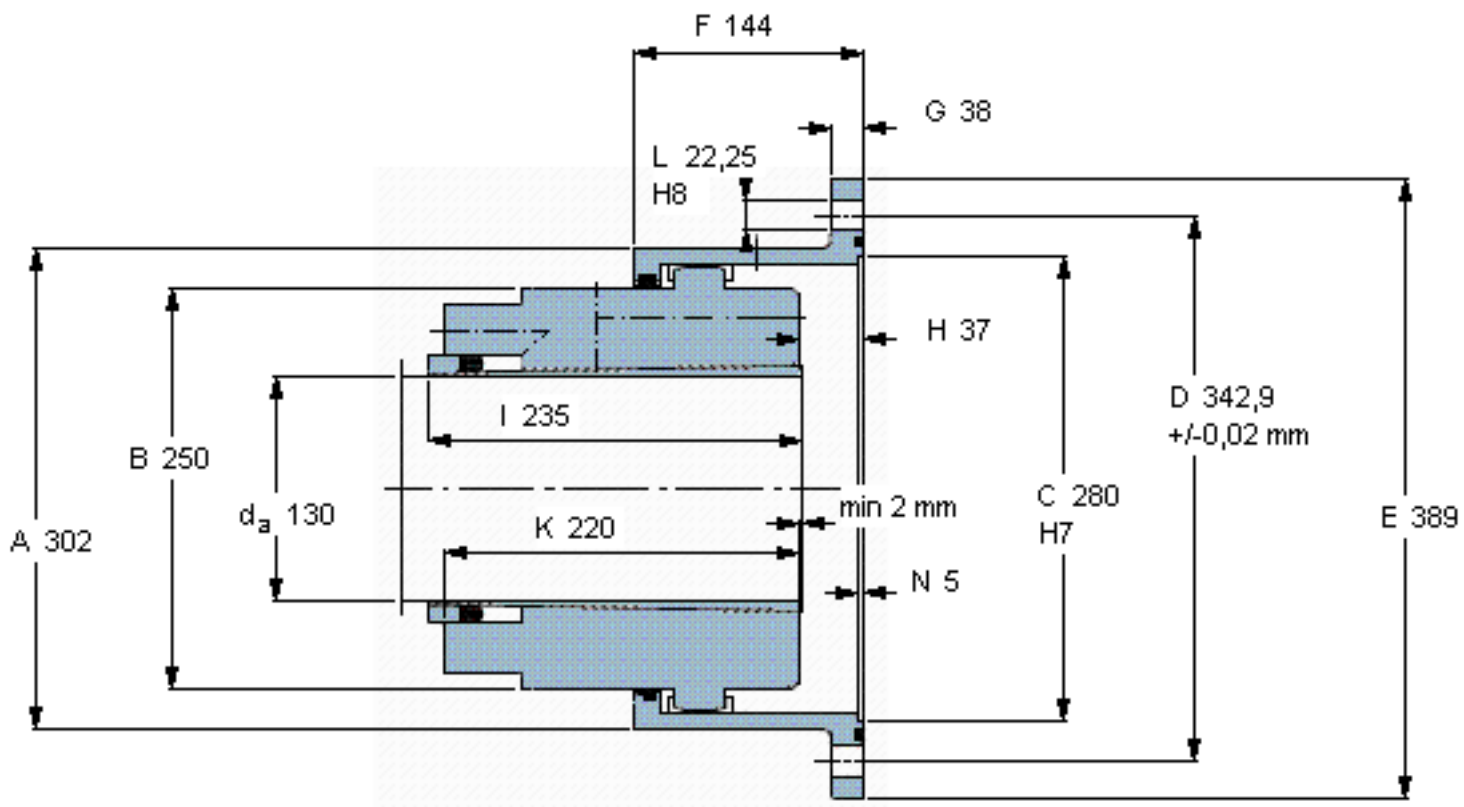

SKF XHCE 050/OK 130参数

轴直径	d_a	130	mm	-
扭矩	扭矩	70	kNm	-
主要尺寸	A	302	mm	-
	K	220	mm	-
	E	389	mm	-
	F	144	mm	-
重量	重量	94000	g	-
型号	型号	XHCE 050/OK 130	-	-

SKF XHCE 050/OK 130图片

参考资料:<http://www.sozhou.com/p/ceaff928.html>