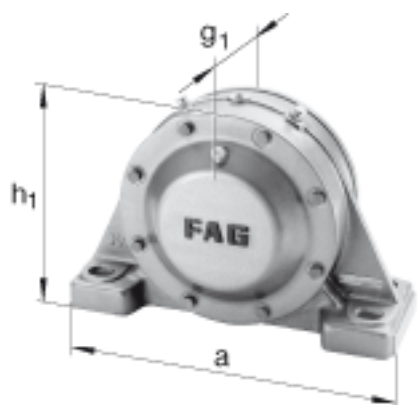

FAG BND3238-H-W-T-BL-S参数

尺寸	d ₁	170	mm	-
	a	710	mm	-
	h ₁	455	mm	-
	g ₂	286	mm	-
	b	220	mm	-
	c	85	mm	-
	D	340	mm	-
	g	143	mm	-
	g ₃	128	mm	-
	h	220	mm	-
	k	3	mm	-
	m	560	mm	-
	n	120	mm	-
	s	M36		-
说明	s ₂	M16		-
尺寸	t	380	mm	-
	u	42	mm	-
	v	52	mm	-
说明	s ₂	8		数量
		23238K		型号, 轴承
其他		H2338		质量, 紧定套
重量	m ₁	170000	g	质量, 轴承座
说明		BND3238		型号, 轴承座

FAG BND3238-H-W-T-BL-S图片

参考资料:<http://www.sozhou.com/p/ce806a3c.html>