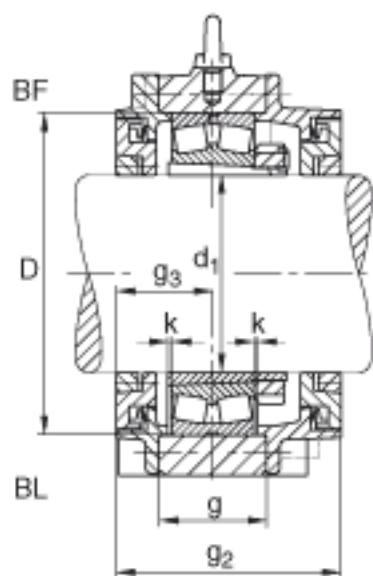

FAG BND3238-H-W-T-BL-S参数

尺寸	d ₁	170	mm	-
	a	710	mm	-
	h ₁	455	mm	-
	g ₂	286	mm	-
	b	220	mm	-
	c	85	mm	-
	D	340	mm	-
	g	143	mm	-
	g ₃	128	mm	-
	h	220	mm	-
	k	3	mm	-
	m	560	mm	-
	n	120	mm	-
	s	M36		-
说明	s ₂	M16		-
尺寸	t	380	mm	-
	u	42	mm	-
	v	52	mm	-
说明	s ₂	8		数量
		23238K		型号, 轴承
其他		H2338		质量, 紧定套
重量	m ₁	170000	g	质量, 轴承座
说明		BND3238		型号, 轴承座

FAG BND3238-H-W-T-BL-S图片

参考资料:<http://www.sozhou.com/p/ce806a3c.html>