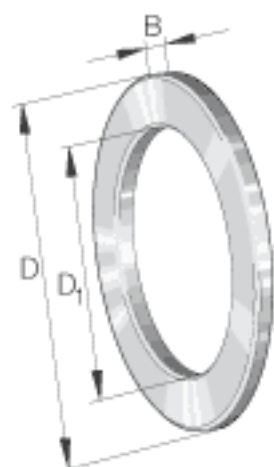

INA GS81132参数

尺寸	D_1	162	mm	-
	D	200	mm	-
	B	9.5	mm	-
	r_{min}	1	mm	-
重量	m	842	g	质量

INA GS81132图片

参考资料:<http://www.sozhou.com/p/ce70773b.html>