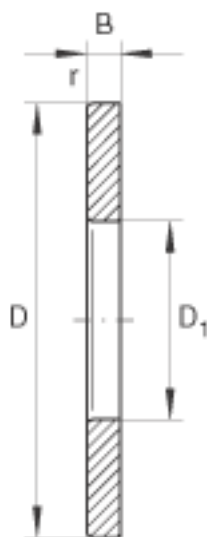

INA GS81132参数

尺寸	D_1	162	mm	-
	D	200	mm	-
	B	9.5	mm	-
	r_{min}	1	mm	-
重量	m	842	g	质量

INA GS81132图片

参考资料:<http://www.sozhou.com/p/ce70773b.html>