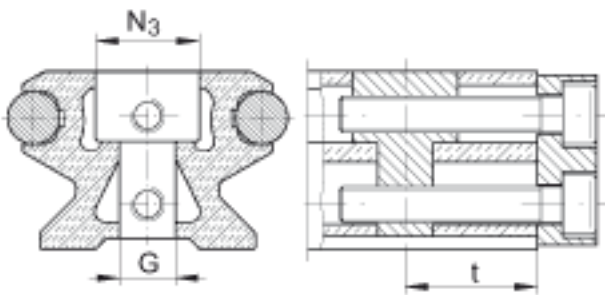

INA ANS. LFS42-C参数

尺寸	b	35.5	mm	-
	G	M4		-
	h	18	mm	-
	h ₁	8	mm	-
	j _B	17	mm	-
	s	8	mm	-
	t	7	mm	-
说明		LFS42-C		适用于导轨 ANS 不能安装在: LFS32-C: aL/aR

INA ANS. LFS42-C图片

参考资料:<http://www.sozhou.com/p/ce6fc5a5.html>