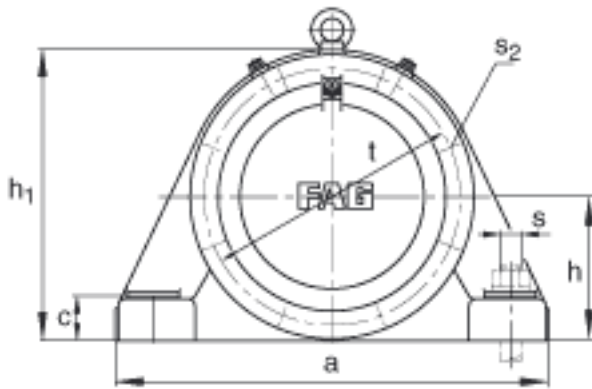

参考资料:<http://www.sozhou.com/p/ce5edd7b.html>