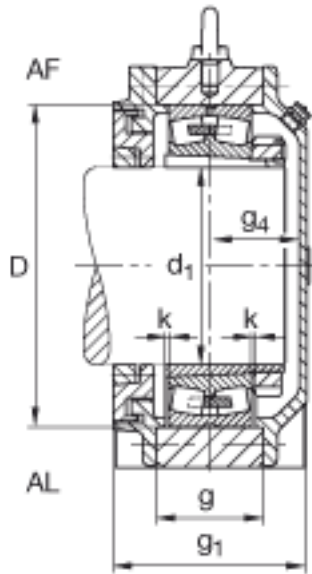

FAG BND3268-H-W-Y-AL-S参数

尺寸	d ₁	320	mm	-
	a	1200	mm	-
	h ₁	790	mm	-
	g ₁	434	mm	-
	b	380	mm	-
	c	125	mm	-
	D	620	mm	-
	g	260	mm	-
	g ₄	205	mm	-
	h	390	mm	-
	k	5	mm	-
	m	990	mm	-
	n	200	mm	-
	s	M56		-
说明	s ₂	M30		-
尺寸	t	680	mm	-
	u	64	mm	-
	v	85	mm	-
说明	s ₂	8		数量
		23268K		型号, 轴承
其他		H3268-HG		质量, 紧定套
重量	m ₁	755000	g	质量, 轴承座
说明		BND3268		型号, 轴承座

FAG BND3268-H-W-Y-AL-S图片

参考资料:<http://www.sozhou.com/p/ce5edd7b.html>