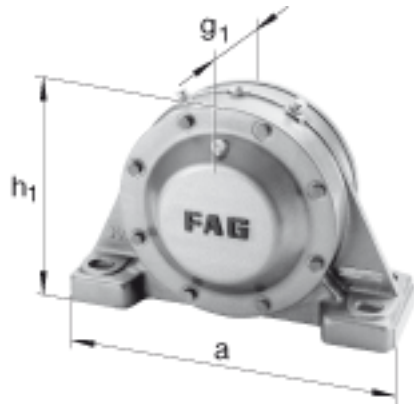

FAG BND3268-H-W-Y-AL-S参数

尺寸	d ₁	320	mm	-
	a	1200	mm	-
	h ₁	790	mm	-
	g ₁	434	mm	-
	b	380	mm	-
	c	125	mm	-
	D	620	mm	-
	g	260	mm	-
	g ₄	205	mm	-
	h	390	mm	-
	k	5	mm	-
	m	990	mm	-
	n	200	mm	-
	s	M56		-
说明	s ₂	M30		-
尺寸	t	680	mm	-
	u	64	mm	-
	v	85	mm	-
说明	s ₂	8		数量
		23268K		型号, 轴承
其他		H3268-HG		质量, 紧定套
重量	m ₁	755000	g	质量, 轴承座
说明		BND3268		型号, 轴承座

FAG BND3268-H-W-Y-AL-S图片

参考资料:<http://www.sozhou.com/p/ce5edd7b.html>