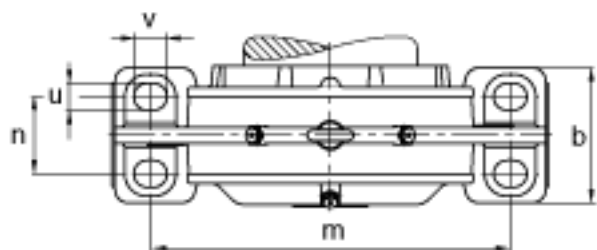

参考资料:<http://www.sozhou.com/p/ce596ff2.html>