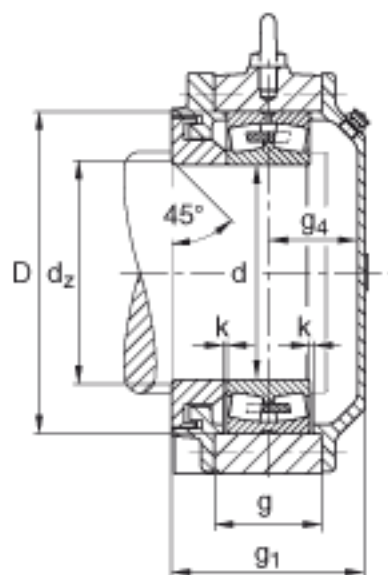

FAG BND2238-Z-Y-AF-S参数

尺寸	d	190	mm	-
	a	710	mm	-
	$h_1$	455	mm	-
	$g_1$	222	mm	-
	b	220	mm	-
	c	85	mm	-
	D	340	mm	-
	$d_z$	206	mm	-
	g	115	mm	-
	$g_4$	98	mm	-
	h	220	mm	-
	m	560	mm	-
	n	120	mm	-
	s	M36		-
说明	$s_2$	M16		-
尺寸	t	380	mm	-
	u	42	mm	-
	v	52	mm	-
说明	$s_2$	8		数量
		22238		型号, 轴承
重量	$m_1$	170000	g	质量, 轴承座
说明		BND2238		型号, 轴承座

FAG BND2238-Z-Y-AF-S图片

参考资料:<http://www.sozhou.com/p/ce596ff2.html>