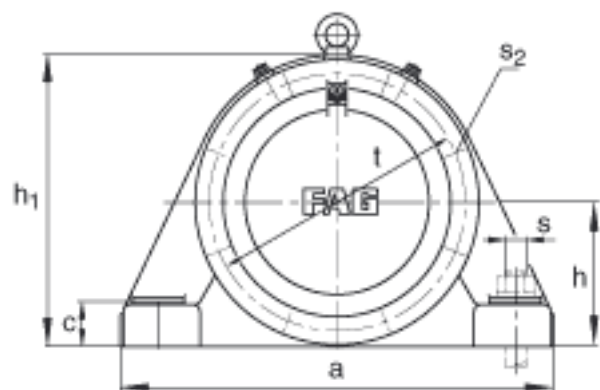

参考资料:<http://www.sozhou.com/p/ce596ff2.html>