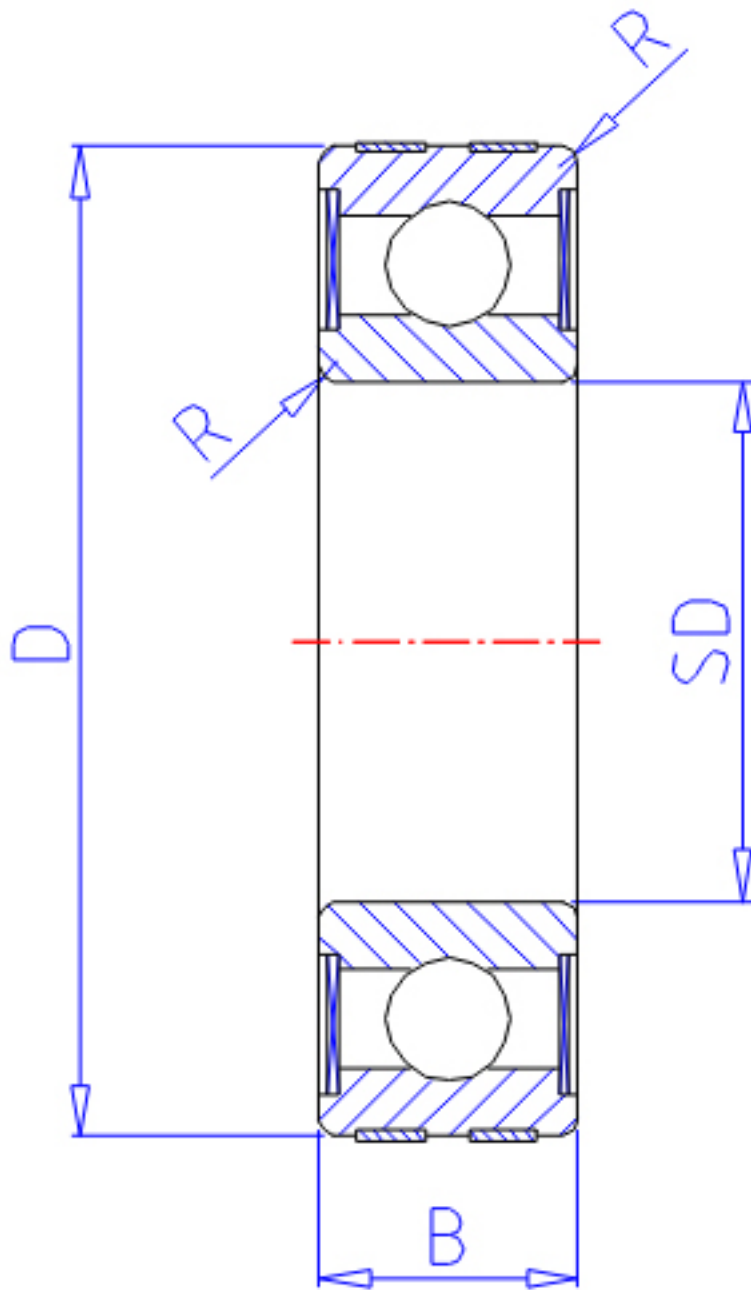

NTN EC-6208ZZ参数

主要尺寸	SD	40	mm	-
	D	80	mm	外径
	B	18	mm	宽度
	R	1.1	mm	-
型号	ORDER	EC-6208ZZ		型号
基本额定载荷	CR	29100	N	动载荷
	COR	17800	N	静载荷
	CRF	2970	kgf	动载荷
	CORF	1820	kgf	静载荷
允许载荷	AL1	17500	N	允许载荷
	AL2	1780	kgf	允许载荷
极限转速	LSG	8700	r/min	脂润滑
	LSO	10000	r/min	油润滑
重量	MASS	352	g	重量

NTN EC-6208ZZ图片

参考资料:<http://www.sozhou.com/p/ce1c862a.html>