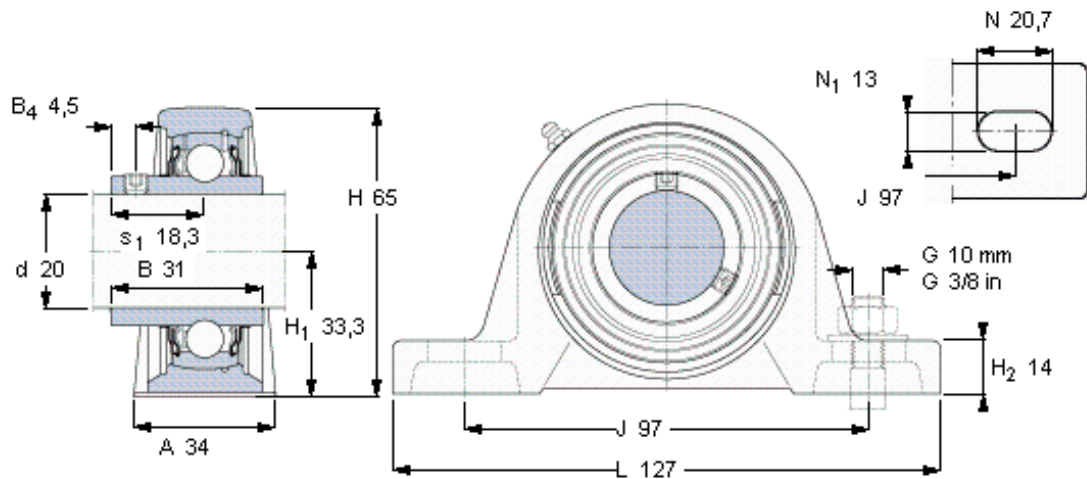

SKF SYJ 20 TF参数

主要尺寸	d	20	mm	-
	A	34	mm	-
	H	65	mm	-
	H ₁	33.3	mm	-
	L	127	mm	-
基本额定载荷	C	12700	N	动载荷
	C ₀	6550	N	静载荷
极限转速	带h6轴公差	8500	r/min	-
重量	重量	550	g	-
型号	轴承单元	SYJ 20 TF	-	-
	轴承座	SYJ 504	-	-
	轴承	YAR 204-2F	-	-

SKF SYJ 20 TF图片

平头螺钉
适宜的止动环 [Nm]
六角键销尺寸 [mm]

M 6×0.7
4
3

参考资料:<http://www.sozhou.com/p/ce1b435f.html>

平头螺钉
适宜的止动环 [Nm]
六角键销尺寸 [mm]

M 6×0.7
4
3