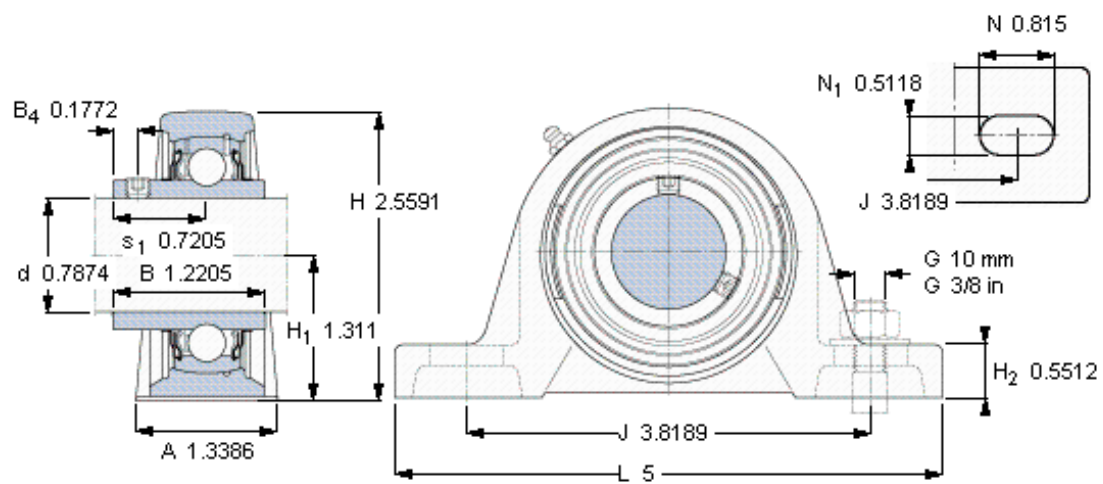

SKF SYJ 20 TF参数

主要尺寸	d	20	mm	-
	A	34	mm	-
	H	65	mm	-
	H ₁	33.3	mm	-
	L	127	mm	-
基本额定载荷	C	12700	N	动载荷
	C ₀	6550	N	静载荷
极限转速	带h6轴公差	8500	r/min	-
重量	重量	550	g	-
型号	轴承单元	SYJ 20 TF	-	-
	轴承座	SYJ 504	-	-
	轴承	YAR 204-2F	-	-

SKF SYJ 20 TF图片

平头螺钉
适宜的止动环 [Nm]
六角键销尺寸 [mm]

M 6×0.7
4
3

参考资料:<http://www.sozhou.com/p/ce1b435f.html>

平头螺钉
适宜的止动环 [Nm]
六角键销尺寸 [mm]

M 6×0.7
4
3