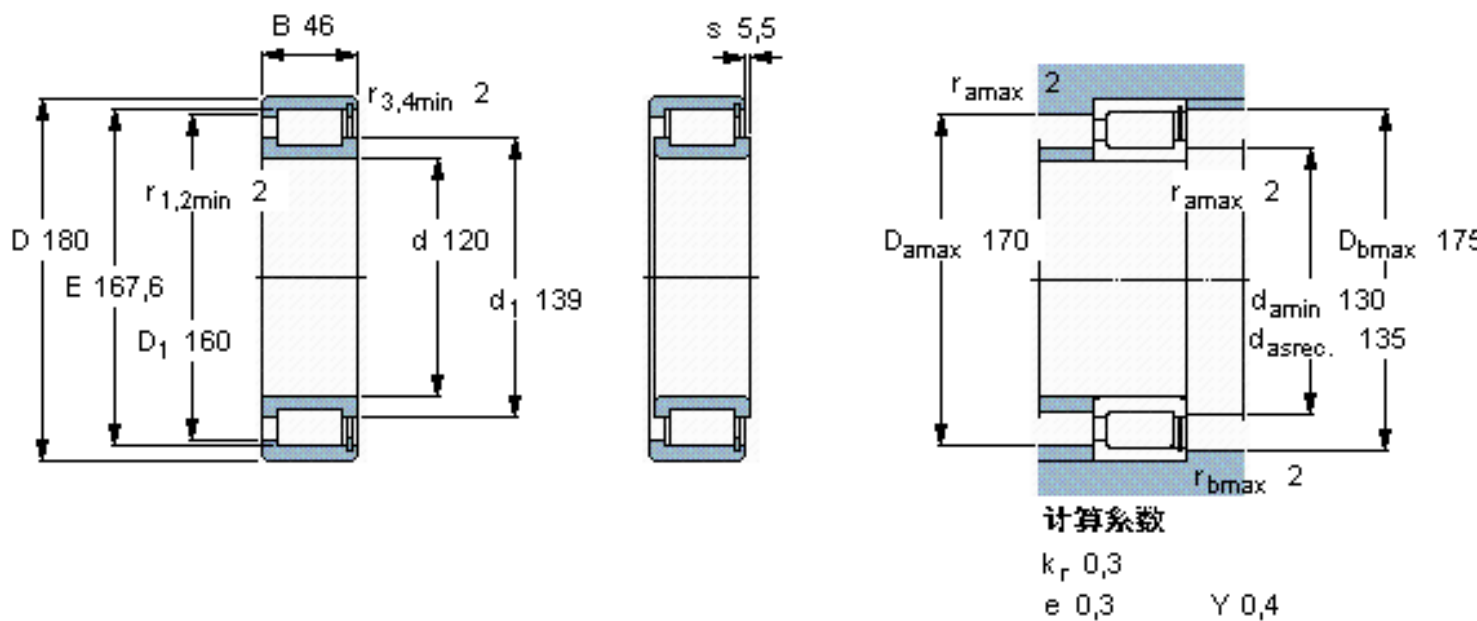

SKF NCF 3024 CV参数

主要尺寸	d	120	mm	-
	D	180	mm	-
	B	46	mm	-
基本额定载荷	C	292000	N	动载荷
	C_0	440000	N	静载荷
疲劳载荷极限	P_u	52000	N	-
额定转速	参考转速	1700	r/min	-
	极限转速	2000	r/min	-
重量	重量	3800	g	-
型号	型号	NCF 3024 CV	-	-

SKF NCF 3024 CV图片