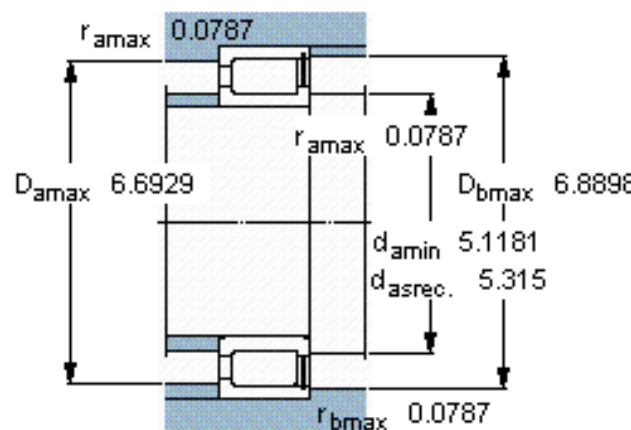

计算系数

k_r 0,3

e 0,3 γ 0,4