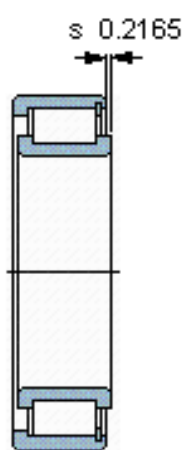

计算系数

k_r 0,3

e 0,3 γ 0,4