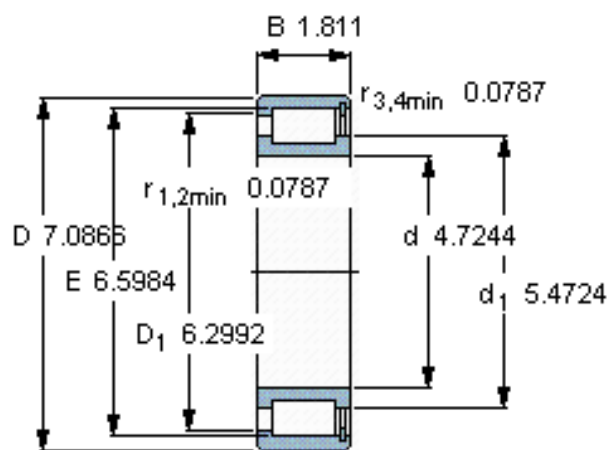

计算系数

k_r 0,3

e 0,3 γ 0,4