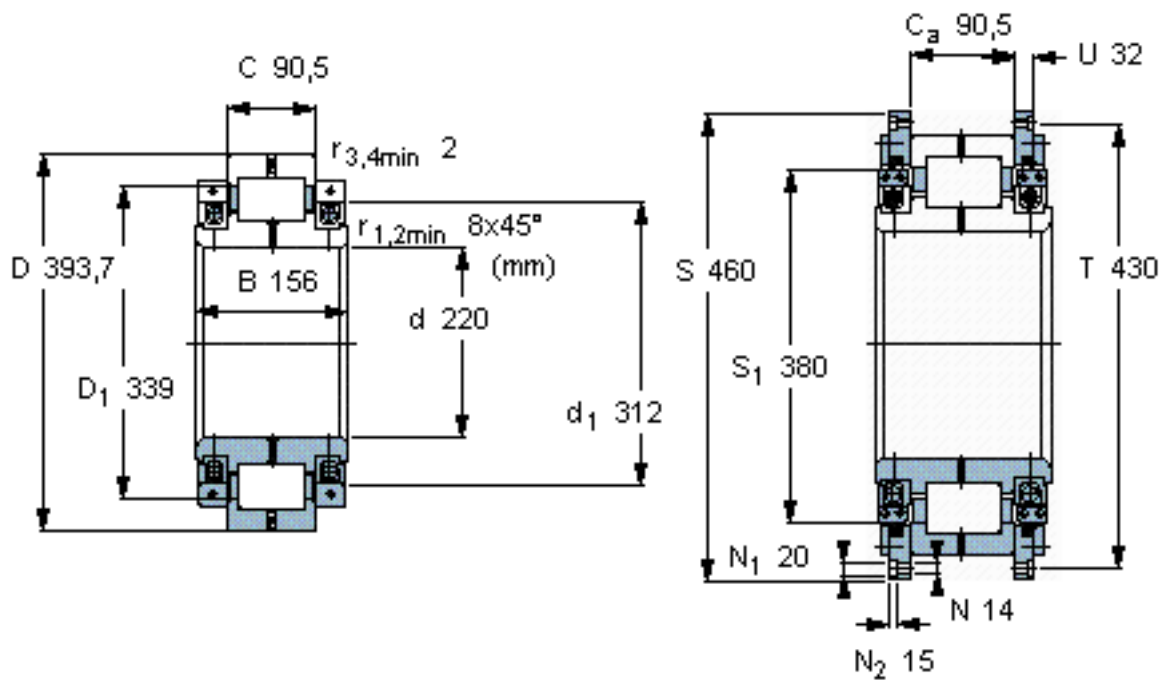

SKF 316350 DA参数

主要尺寸	d	220	mm	-
	D	393.7	mm	-
	B	156	mm	-
	C	90.5	mm	-
基本额定载荷	C	1210000	N	动载荷
	$C_0$	1800000	N	静载荷
疲劳载荷极限	$P_u$	176000	N	-
径向内部游隙	最小	0.105	mm	-
	最大	0.165	mm	-
重量	重量	90000	g	-
型号	型号	316350 DA	-	-

SKF 316350 DA图片

参考资料: <http://www.sozhou.com/p/ce06358f.html>