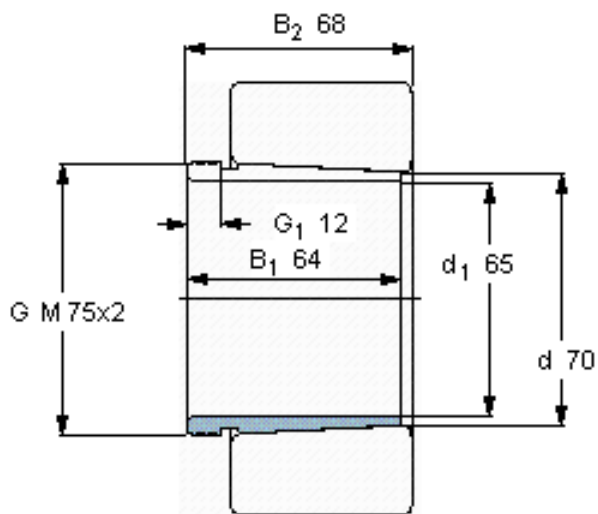

SKF AHX 2314 G参数

主要尺寸	$d_1$	65	mm	-
	$d$	70	mm	-
	$B_1$	64	mm	-
	$B_2$	68	mm	-
	重量	重量	420	g
型号	退卸套	AHX 2314 G	-	-
	用于拆卸的螺母	KM 15	-	-
	液压螺母	HMV 15 E	-	-
	用于在轴上锁定的螺母 +锁定装置	KM 13 + MB 13	-	-

SKF AHX 2314 G图片

外锥度

1:12

参考资料: <http://www.sozhou.com/p/ce059e19.html>

外锥度

1:12