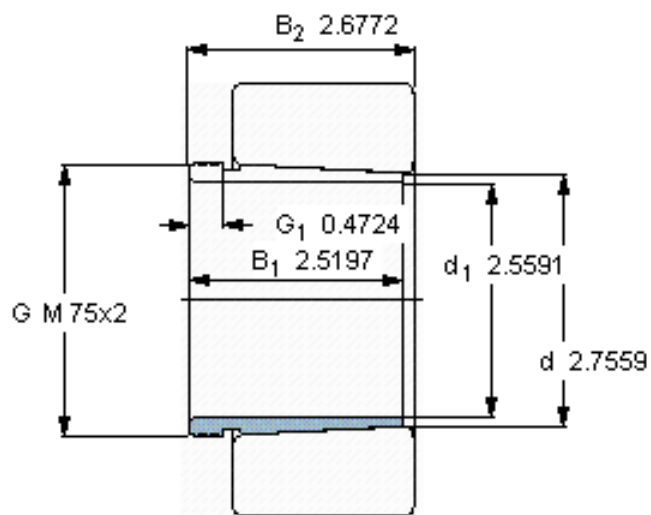

SKF AHX 2314 G参数

主要尺寸	$d_1$	65	mm	-
	$d$	70	mm	-
	$B_1$	64	mm	-
	$B_2$	68	mm	-
	重量	重量	420	g
型号	退卸套	AHX 2314 G	-	-
	用于拆卸的螺母	KM 15	-	-
	液压螺母	HMV 15 E	-	-
	用于在轴上锁定的螺母 +锁定装置	KM 13 + MB 13	-	-

SKF AHX 2314 G图片

外锥度

1:12

参考资料: <http://www.sozhou.com/p/ce059e19.html>

外锥度

1:12