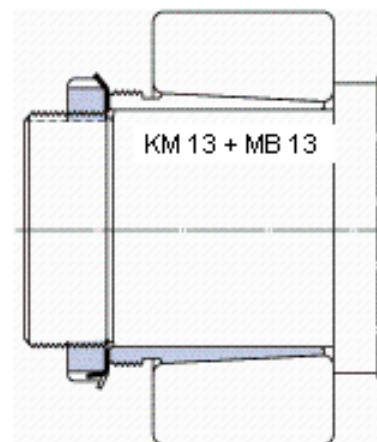

SKF AHX 2314 G参数

主要尺寸	$d_1$	65	mm	-
	$d$	70	mm	-
	$B_1$	64	mm	-
	$B_2$	68	mm	-
	重量	重量	420	g
型号	退卸套	AHX 2314 G	-	-
	用于拆卸的螺母	KM 15	-	-
	液压螺母	HMV 15 E	-	-
	用于在轴上锁定的螺母 +锁定装置	KM 13 + MB 13	-	-

SKF AHX 2314 G图片

外锥度

1:12

参考资料: <http://www.sozhou.com/p/ce059e19.html>

外锥度

1:12