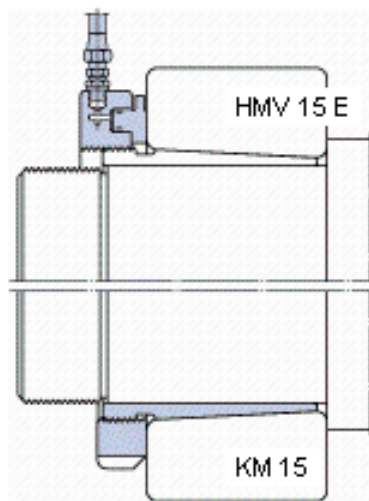

SKF AHX 2314 G参数

主要尺寸	$d_1$	65	mm	-
	$d$	70	mm	-
	$B_1$	64	mm	-
	$B_2$	68	mm	-
	重量	重量	420	g
型号	退卸套	AHX 2314 G	-	-
	用于拆卸的螺母	KM 15	-	-
	液压螺母	HMV 15 E	-	-
	用于在轴上锁定的螺母 +锁定装置	KM 13 + MB 13	-	-

SKF AHX 2314 G图片

外锥度

1:12

参考资料: <http://www.sozhou.com/p/ce059e19.html>

外锥度

1:12